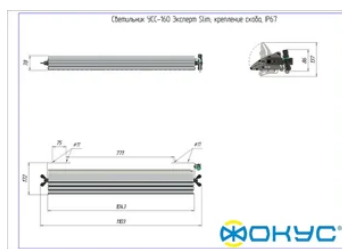

Архитектурный светильник Фокус УСС 160 Эксперт Slim, КСС К1

артикул 100609

37 466,00

Указана цена при заказе на сайте

Наличие: под заказ

Срок поставки: от 5 до 10 рабочих дней

Гарантия: 5 лет

Сделано в России

Характеристики

Светотехнические характеристики

СВЕТОВОЙ ПОТОК, ЛМ	20000
ТИП КСС	К (К1)
ЦВЕТОВАЯ ТЕМПЕРАТУРА, К	4500
СВЕТОВАЯ ОТДАЧА, ЛМ/Вт	125,0
УГОЛ ИЗЛУЧЕНИЯ, ГРАДУСЫ	60
ИНДЕКС ЦВЕТОПЕРЕДАЧИ CRI, НЕ МЕНЕЕ	70
ПРОИЗВОДИТЕЛЬ СВЕТОДИОДОВ	CREE

Электрические характеристики

МОЩНОСТЬ, Вт	160
ЭНЕРГОПОТРЕБЛЕНИЕ В МЕСЯЦ ПРИ РАБОТЕ 12 ЧАСОВ В СУТКИ, кВт*ч	58,6
КЛАСС ЗАЩИТЫ ОТ ПОРАЖЕНИЯ ЭЛ. ТОКОМ	I
НАПРЯЖЕНИЕ ПИТАНИЯ (ПЕРЕМЕННЫЙ ТОК), В	160 - 280
НАПРЯЖЕНИЕ ПИТАНИЯ (ПОСТОЯННЫЙ ТОК), В	200 - 370

Общие характеристики