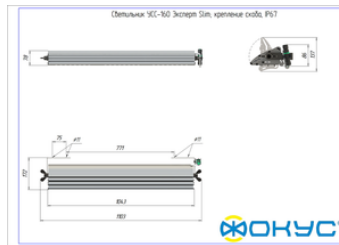

Фокус УСС 160 Эксперт Slim, КСС К0

артикул 100608

Наличие: под заказ

Срок поставки: от 5 до 10 рабочих дней

Гарантия: 5 лет

Сделано в России

Характеристики

Светотехнические характеристики

СВЕТОВОЙ ПОТОК, ЛМ	20000
ТИП КСС	К (К0)
ЦВЕТОВАЯ ТЕМПЕРАТУРА, К	4500
СВЕТОВАЯ ОТДАЧА, ЛМ/Вт	125,0
УГОЛ ИЗЛУЧЕНИЯ, ГРАДУСЫ	15
ИНДЕКС ЦВЕТОПЕРЕДАЧИ CRI, НЕ МЕНЕЕ	70
ПРОИЗВОДИТЕЛЬ СВЕТОДИОДОВ	CREE

Электрические характеристики

МОЩНОСТЬ, Вт	160
ЭНЕРГОПОТРЕБЛЕНИЕ В МЕСЯЦ ПРИ РАБОТЕ 12 ЧАСОВ В СУТКИ, кВт*ч	58,6
КЛАСС ЗАЩИТЫ ОТ ПОРАЖЕНИЯ ЭЛ. ТОКОМ	I
НАПРЯЖЕНИЕ ПИТАНИЯ (ПЕРЕМЕННЫЙ ТОК), В	160 - 280
НАПРЯЖЕНИЕ ПИТАНИЯ (ПОСТОЯННЫЙ ТОК), В	200 - 370

Общие характеристики

СТЕПЕНЬ ЗАЩИТЫ	IP67
КЛИМАТИЧЕСКОЕ ИСПОЛНЕНИЕ	УХЛ1
ТЕМПЕРАТУРА ОКРУЖАЮЩЕЙ СРЕДЫ, ГРАДУСЫ ЦЕЛЬСИЯ	-60 ... +45