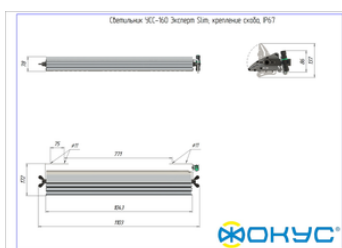

Фокус УСС 160 Эксперт Slim, КСС К0

артикул 100608

~~37 466,00~~

35 593,00

Указана цена при заказе на сайте

Наличие: под заказ

Срок поставки: от 5 до 10 рабочих дней

Гарантия: 5 лет

Сделано в России

Характеристики

Светотехнические характеристики

СВЕТОВОЙ ПОТОК, ЛМ	20000
ТИП КСС	К (К0)
ЦВЕТОВАЯ ТЕМПЕРАТУРА, К	4500
СВЕТОВАЯ ОТДАЧА, ЛМ/Вт	125,0
УГОЛ ИЗЛУЧЕНИЯ, ГРАДУСЫ	15
ИНДЕКС ЦВЕТОПЕРЕДАЧИ CRI, НЕ МЕНЕЕ	70
ПРОИЗВОДИТЕЛЬ СВЕТОДИОДОВ	CREE

Электрические характеристики

МОЩНОСТЬ, Вт	160
ЭНЕРГОПОТРЕБЛЕНИЕ В МЕСЯЦ ПРИ РАБОТЕ 12 ЧАСОВ В СУТКИ, кВт*ч	58,6
КЛАСС ЗАЩИТЫ ОТ ПОРАЖЕНИЯ ЭЛ. ТОКОМ	I
НАПРЯЖЕНИЕ ПИТАНИЯ (ПЕРЕМЕННЫЙ ТОК), В	160 - 280
НАПРЯЖЕНИЕ ПИТАНИЯ (ПОСТОЯННЫЙ ТОК), В	200 - 370

Общие характеристики

СТЕПЕНЬ ЗАЩИТЫ	IP67