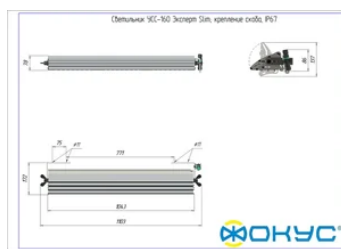

Архитектурный светильник Фокус УСС 160 Эксперт Slim, КСС К0

артикул 100608

37 466,00

Указана цена при заказе на сайте

Наличие: под заказ

Срок поставки: от 5 до 10 рабочих дней

Гарантия: 5 лет

Сделано в России

Характеристики

Светотехнические характеристики

СВЕТОВОЙ ПОТОК, ЛМ	20000
ТИП КСС	К (К0)
ЦВЕТОВАЯ ТЕМПЕРАТУРА, К	4500
СВЕТОВАЯ ОТДАЧА, ЛМ/Вт	125,0
УГОЛ ИЗЛУЧЕНИЯ, ГРАДУСЫ	15
ИНДЕКС ЦВЕТОПЕРЕДАЧИ CRI, НЕ МЕНЕЕ	70
ПРОИЗВОДИТЕЛЬ СВЕТОДИОДОВ	CREE

Электрические характеристики

МОЩНОСТЬ, Вт	160
ЭНЕРГОПОТРЕБЛЕНИЕ В МЕСЯЦ ПРИ РАБОТЕ 12 ЧАСОВ В СУТКИ, кВт*ч	58,6
КЛАСС ЗАЩИТЫ ОТ ПОРАЖЕНИЯ ЭЛ. ТОКОМ	I
НАПРЯЖЕНИЕ ПИТАНИЯ (ПЕРЕМЕННЫЙ ТОК), В	160 - 280
НАПРЯЖЕНИЕ ПИТАНИЯ (ПОСТОЯННЫЙ ТОК), В	200 - 370

Общие характеристики