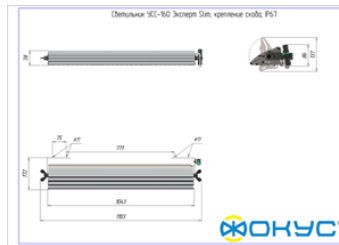

Фокус УСС 160 Эксперт Slim, КСС К

артикул 100607

Наличие: под заказ

Срок поставки: от 5 до 10 рабочих дней

Гарантия: 5 лет

Сделано в России

Характеристики

Светотехнические характеристики

СВЕТОВОЙ ПОТОК, ЛМ	20000
ТИП КСС	К
ЦВЕТОВАЯ ТЕМПЕРАТУРА, К	4500
СВЕТОВАЯ ОТДАЧА, ЛМ/Вт	125,0
УГОЛ ИЗЛУЧЕНИЯ, ГРАДУСЫ	30
ИНДЕКС ЦВЕТОПЕРЕДАЧИ CRI, НЕ МЕНЕЕ	70
ПРОИЗВОДИТЕЛЬ СВЕТОДИОДОВ	CREE

Электрические характеристики

МОЩНОСТЬ, Вт	160
ЭНЕРГОПОТРЕБЛЕНИЕ В МЕСЯЦ ПРИ РАБОТЕ 12 ЧАСОВ В СУТКИ, кВт*ч	58,6
КЛАСС ЗАЩИТЫ ОТ ПОРАЖЕНИЯ ЭЛ. ТОКОМ	I
НАПРЯЖЕНИЕ ПИТАНИЯ (ПЕРЕМЕННЫЙ ТОК), В	160 - 280
НАПРЯЖЕНИЕ ПИТАНИЯ (ПОСТОЯННЫЙ ТОК), В	200 - 370

Общие характеристики

СТЕПЕНЬ ЗАЩИТЫ	IP67
КЛИМАТИЧЕСКОЕ ИСПОЛНЕНИЕ	УХЛ1
ТЕМПЕРАТУРА ОКРУЖАЮЩЕЙ СРЕДЫ, ГРАДУСЫ ЦЕЛЬСИЯ	-60 ... +45