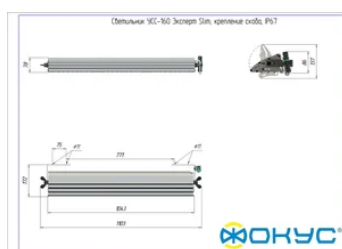

Архитектурный светильник Фокус УСС 160 Эксперт Slim, КСС К

артикул 100607

37 466,00

Указана цена при заказе на сайте

Наличие: под заказ

Срок поставки: от 5 до 10 рабочих дней

Гарантия: 5 лет

Сделано в России

Характеристики

Светотехнические характеристики

СВЕТОВОЙ ПОТОК, ЛМ	20000
ТИП КСС	К
ЦВЕТОВАЯ ТЕМПЕРАТУРА, К	4500
СВЕТОВАЯ ОТДАЧА, ЛМ/Вт	125,0
УГОЛ ИЗЛУЧЕНИЯ, ГРАДУСЫ	30
ИНДЕКС ЦВЕТОПЕРЕДАЧИ CRI, НЕ МЕНЕЕ	70
ПРОИЗВОДИТЕЛЬ СВЕТОДИОДОВ	CREE

Электрические характеристики

МОЩНОСТЬ, Вт	160
ЭНЕРГОПОТРЕБЛЕНИЕ В МЕСЯЦ ПРИ РАБОТЕ 12 ЧАСОВ В СУТКИ, кВт*ч	58,6
КЛАСС ЗАЩИТЫ ОТ ПОРАЖЕНИЯ ЭЛ. ТОКОМ	I
НАПРЯЖЕНИЕ ПИТАНИЯ (ПЕРЕМЕННЫЙ ТОК), В	160 - 280
НАПРЯЖЕНИЕ ПИТАНИЯ (ПОСТОЯННЫЙ ТОК), В	200 - 370

Общие характеристики