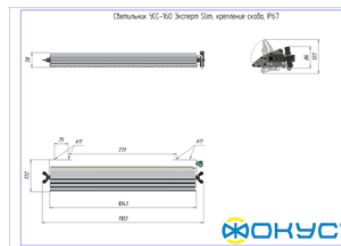

Фокус УСС 160 Эксперт Slim, КСС К

артикул 100607

~~37 466,00~~

35 593,00

Указана цена при заказе на сайте

Наличие: под заказ

Срок поставки: от 5 до 10 рабочих дней

Гарантия: 5 лет

Сделано в России

Характеристики

Светотехнические характеристики

СВЕТОВОЙ ПОТОК, ЛМ	20000
ТИП КСС	К
ЦВЕТОВАЯ ТЕМПЕРАТУРА, К	4500
СВЕТОВАЯ ОТДАЧА, ЛМ/Вт	125,0
УГОЛ ИЗЛУЧЕНИЯ, ГРАДУСЫ	30
ИНДЕКС ЦВЕТОПЕРЕДАЧИ CRI, НЕ МЕНЕЕ	70
ПРОИЗВОДИТЕЛЬ СВЕТОДИОДОВ	CREE

Электрические характеристики

МОЩНОСТЬ, Вт	160
ЭНЕРГОПОТРЕБЛЕНИЕ В МЕСЯЦ ПРИ РАБОТЕ 12 ЧАСОВ В СУТКИ, кВт*ч	58,6
КЛАСС ЗАЩИТЫ ОТ ПОРАЖЕНИЯ ЭЛ. ТОКОМ	I
НАПРЯЖЕНИЕ ПИТАНИЯ (ПЕРЕМЕННЫЙ ТОК), В	160 - 280
НАПРЯЖЕНИЕ ПИТАНИЯ (ПОСТОЯННЫЙ ТОК), В	200 - 370

Общие характеристики

СТЕПЕНЬ ЗАЩИТЫ	IP67