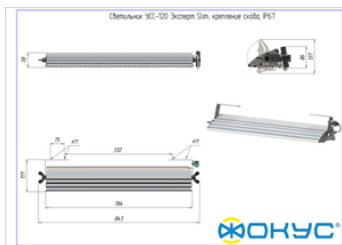

Фокус УСС 120 Эксперт Slim, КСС Ш2

артикул 100604

Наличие: под заказ

Срок поставки: от 5 до 10 рабочих дней

Гарантия: 5 лет

Сделано в России

Характеристики

Светотехнические характеристики

СВЕТОВОЙ ПОТОК, ЛМ	15000
ТИП КСС	Ш (Ш2)
ЦВЕТОВАЯ ТЕМПЕРАТУРА, К	4000
СВЕТОВАЯ ОТДАЧА, ЛМ/Вт	125,0
УГОЛ ИЗЛУЧЕНИЯ, ГРАДУСЫ	140
ИНДЕКС ЦВЕТОПЕРЕДАЧИ CRI, НЕ МЕНЕЕ	70
ПРОИЗВОДИТЕЛЬ СВЕТОДИОДОВ	CREE

Электрические характеристики

МОЩНОСТЬ, Вт	120
ЭНЕРГОПОТРЕБЛЕНИЕ В МЕСЯЦ ПРИ РАБОТЕ 12 ЧАСОВ В СУТКИ, кВт*ч	43,9
КЛАСС ЗАЩИТЫ ОТ ПОРАЖЕНИЯ ЭЛ. ТОКОМ	I
НАПРЯЖЕНИЕ ПИТАНИЯ (ПЕРЕМЕННЫЙ ТОК), В	160 - 280
НАПРЯЖЕНИЕ ПИТАНИЯ (ПОСТОЯННЫЙ ТОК), В	200 - 370

Общие характеристики

СТЕПЕНЬ ЗАЩИТЫ	IP67
КЛИМАТИЧЕСКОЕ ИСПОЛНЕНИЕ	УХЛ1
ТЕМПЕРАТУРА ОКРУЖАЮЩЕЙ СРЕДЫ, ГРАДУСЫ ЦЕЛЬСИЯ	-60 ... +45