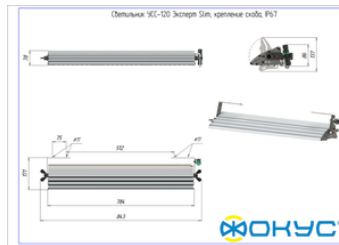

Фокус УСС 120 Эксперт Slim, КСС Ш2

артикул 100604

Наличие: под заказ

Срок поставки: от 5 до 10 рабочих дней

Гарантия: 5 лет

Сделано в России

Характеристики

Светотехнические характеристики

СВЕТОВОЙ ПОТОК, ЛМ	15000
ТИП КСС	Ш (Ш2)
ЦВЕТОВАЯ ТЕМПЕРАТУРА, К	4000
СВЕТОВАЯ ОТДАЧА, ЛМ/Вт	125,0
УГОЛ ИЗЛУЧЕНИЯ, ГРАДУСЫ	140
ИНДЕКС ЦВЕТОПЕРЕДАЧИ CRI, НЕ МЕНЕЕ	70
ПРОИЗВОДИТЕЛЬ СВЕТОДИОДОВ	CREE

Электрические характеристики

МОЩНОСТЬ, Вт	120
ЭНЕРГОПОТРЕБЛЕНИЕ В МЕСЯЦ ПРИ РАБОТЕ 12 ЧАСОВ В СУТКИ, кВт*ч	43,9
КЛАСС ЗАЩИТЫ ОТ ПОРАЖЕНИЯ ЭЛ. ТОКОМ	I
НАПРЯЖЕНИЕ ПИТАНИЯ (ПЕРЕМЕННЫЙ ТОК), В	160 - 280
НАПРЯЖЕНИЕ ПИТАНИЯ (ПОСТОЯННЫЙ ТОК), В	200 - 370

Общие характеристики

СТЕПЕНЬ ЗАЩИТЫ	IP67
КЛИМАТИЧЕСКОЕ ИСПОЛНЕНИЕ	УХЛ1
ТЕМПЕРАТУРА ОКРУЖАЮЩЕЙ СРЕДЫ, ГРАДУСЫ ЦЕЛЬСИЯ	-60 ... +45