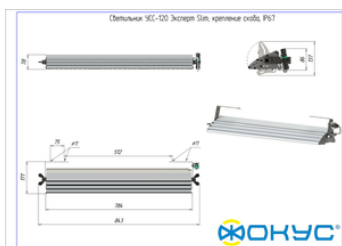

Фокус УСС 120 Эксперт Slim, КСС Ш2

артикул 100604

~~28 491,00~~

27 067,00

Указана цена при заказе на сайте

Наличие: под заказ

Срок поставки: от 5 до 10 рабочих дней

Гарантия: 5 лет

Сделано в России

Характеристики

Светотехнические характеристики

СВЕТОВОЙ ПОТОК, ЛМ	15000
ТИП КСС	Ш (Ш2)
ЦВЕТОВАЯ ТЕМПЕРАТУРА, К	4000
СВЕТОВАЯ ОТДАЧА, ЛМ/Вт	125,0
УГОЛ ИЗЛУЧЕНИЯ, ГРАДУСЫ	140
ИНДЕКС ЦВЕТОПЕРЕДАЧИ CRI, НЕ МЕНЕЕ	70
ПРОИЗВОДИТЕЛЬ СВЕТОДИОДОВ	CREE

Электрические характеристики

МОЩНОСТЬ, Вт	120
ЭНЕРГОПОТРЕБЛЕНИЕ В МЕСЯЦ ПРИ РАБОТЕ 12 ЧАСОВ В СУТКИ, кВт*ч	43,9
КЛАСС ЗАЩИТЫ ОТ ПОРАЖЕНИЯ ЭЛ. ТОКОМ	I
НАПРЯЖЕНИЕ ПИТАНИЯ (ПЕРЕМЕННЫЙ ТОК), В	160 - 280
НАПРЯЖЕНИЕ ПИТАНИЯ (ПОСТОЯННЫЙ ТОК), В	200 - 370

Общие характеристики

СТЕПЕНЬ ЗАЩИТЫ	IP67