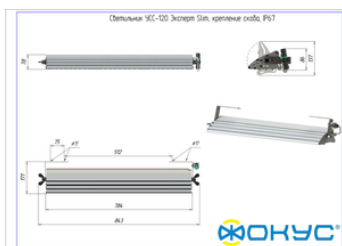

Характеристики

Светотехнические характеристики

СВЕТОВОЙ ПОТОК, ЛМ	15000
ТИП КСС	Ш (Ш2)
ЦВЕТОВАЯ ТЕМПЕРАТУРА, К	4000
СВЕТОВАЯ ОТДАЧА, ЛМ/Вт	125,0
УГОЛ ИЗЛУЧЕНИЯ, ГРАДУСЫ	140
ИНДЕКС ЦВЕТОПЕРЕДАЧИ CRI, НЕ МЕНЕЕ	70
ПРОИЗВОДИТЕЛЬ СВЕТОДИОДОВ	CREE

Размеры и масса

РАЗМЕР (БЕЗ УПАКОВКИ, Д X Ш X В), ММ	843 x 171 x 78
РАЗМЕР (В УПАКОВКЕ, Д X Ш X В), ММ	853 x 150 x 90
МАССА (БЕЗ УПАКОВКИ), КГ	5.1
МАССА (В УПАКОВКЕ), КГ	5.5

Другие варианты исполнения

Артикул 100597	КСС Д	24 440,00 ₹
Артикул 100598	КСС Г1	27 067,00 ₹
Артикул 100599	КСС К	27 067,00 ₹
Артикул 100600	КСС К0	27 067,00 ₹
Артикул 100601	КСС К1	27 067,00 ₹
Артикул 100602	КСС К1Д	27 067,00 ₹
Артикул 100603	КСС Ш1-1	27 067,00 ₹