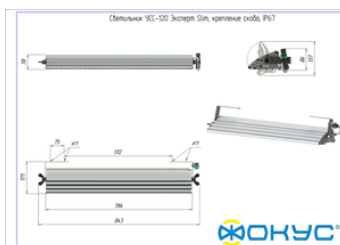

Фокус УСС 120 Эксперт Slim, КСС Ш1-1

артикул 100603

Наличие: под заказ

Срок поставки: от 5 до 10 рабочих дней

Гарантия: 5 лет

Сделано в России

Характеристики

Светотехнические характеристики

СВЕТОВОЙ ПОТОК, ЛМ	16800
ТИП КСС	Ш (Ш1-1)
ЦВЕТОВАЯ ТЕМПЕРАТУРА, К	4500
СВЕТОВАЯ ОТДАЧА, ЛМ/Вт	140,0
УГОЛ ИЗЛУЧЕНИЯ, ГРАДУСЫ	140
ИНДЕКС ЦВЕТОПЕРЕДАЧИ CRI, НЕ МЕНЕЕ	80
ПРОИЗВОДИТЕЛЬ СВЕТОДИОДОВ	Ю. Корея

Электрические характеристики

МОЩНОСТЬ, Вт	120
ЭНЕРГОПОТРЕБЛЕНИЕ В МЕСЯЦ ПРИ РАБОТЕ 12 ЧАСОВ В СУТКИ, кВт*ч	43,9
КЛАСС ЗАЩИТЫ ОТ ПОРАЖЕНИЯ ЭЛ. ТОКОМ	I
НАПРЯЖЕНИЕ ПИТАНИЯ (ПЕРЕМЕННЫЙ ТОК), В	160 - 280
НАПРЯЖЕНИЕ ПИТАНИЯ (ПОСТОЯННЫЙ ТОК), В	200 - 370

Общие характеристики

СТЕПЕНЬ ЗАЩИТЫ	IP67
КЛИМАТИЧЕСКОЕ ИСПОЛНЕНИЕ	УХЛ1
ТЕМПЕРАТУРА ОКРУЖАЮЩЕЙ СРЕДЫ, ГРАДУСЫ ЦЕЛЬСИЯ	-60 ... +45