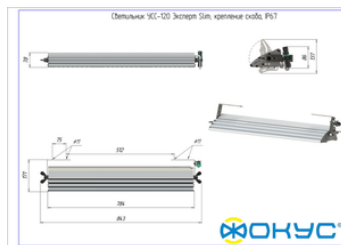

Фокус УСС 120 Эксперт Slim, КСС Ш1-1

артикул 100603

Наличие: под заказ

Срок поставки: от 5 до 10 рабочих дней

Гарантия: 5 лет

Сделано в России

Характеристики

Светотехнические характеристики

СВЕТОВОЙ ПОТОК, ЛМ	16800
ТИП КСС	Ш (Ш1-1)
ЦВЕТОВАЯ ТЕМПЕРАТУРА, К	4500
СВЕТОВАЯ ОТДАЧА, ЛМ/Вт	140,0
УГОЛ ИЗЛУЧЕНИЯ, ГРАДУСЫ	140
ИНДЕКС ЦВЕТОПЕРЕДАЧИ CRI, НЕ МЕНЕЕ	80
ПРОИЗВОДИТЕЛЬ СВЕТОДИОДОВ	Ю. Корея

Электрические характеристики

МОЩНОСТЬ, Вт	120
ЭНЕРГОПОТРЕБЛЕНИЕ В МЕСЯЦ ПРИ РАБОТЕ 12 ЧАСОВ В СУТКИ, кВт*ч	43,9
КЛАСС ЗАЩИТЫ ОТ ПОРАЖЕНИЯ ЭЛ. ТОКОМ	I
НАПРЯЖЕНИЕ ПИТАНИЯ (ПЕРЕМЕННЫЙ ТОК), В	160 - 280
НАПРЯЖЕНИЕ ПИТАНИЯ (ПОСТОЯННЫЙ ТОК), В	200 - 370

Общие характеристики

СТЕПЕНЬ ЗАЩИТЫ	IP67
КЛИМАТИЧЕСКОЕ ИСПОЛНЕНИЕ	УХЛ1
ТЕМПЕРАТУРА ОКРУЖАЮЩЕЙ СРЕДЫ, ГРАДУСЫ ЦЕЛЬСИЯ	-60 ... +45