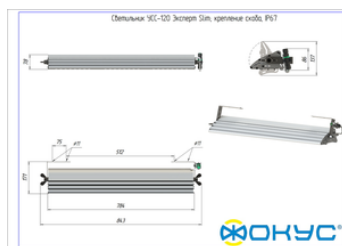

Характеристики

Светотехнические характеристики

СВЕТОВОЙ ПОТОК, ЛМ	16800
ТИП КСС	Ш (Ш1-1)
ЦВЕТОВАЯ ТЕМПЕРАТУРА, К	4500
СВЕТОВАЯ ОТДАЧА, ЛМ/Вт	140,0
УГОЛ ИЗЛУЧЕНИЯ, ГРАДУСЫ	140
ИНДЕКС ЦВЕТОПЕРЕДАЧИ CRI, НЕ МЕНЕЕ	80
ПРОИЗВОДИТЕЛЬ СВЕТОДИОДОВ	Ю. Корея

Размеры и масса

РАЗМЕР (БЕЗ УПАКОВКИ, Д X Ш X В), ММ	843 x 171 x 78
РАЗМЕР (В УПАКОВКЕ, Д X Ш X В), ММ	853 x 150 x 90
МАССА (БЕЗ УПАКОВКИ), КГ	5.1
МАССА (В УПАКОВКЕ), КГ	5.5

Другие варианты исполнения

Артикул 100597	КСС Д	24 440,00 ₺
Артикул 100598	КСС Г1	27 067,00 ₺
Артикул 100599	КСС К	27 067,00 ₺
Артикул 100600	КСС К0	27 067,00 ₺
Артикул 100601	КСС К1	27 067,00 ₺
Артикул 100602	КСС К1Д	27 067,00 ₺
Артикул 100604	КСС Ш2	27 067,00 ₺