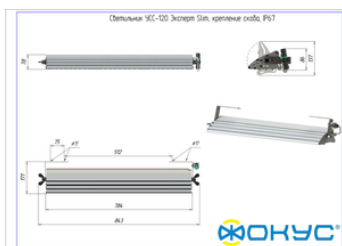

Характеристики

Светотехнические характеристики

СВЕТОВОЙ ПОТОК, ЛМ	16800
ТИП КСС	Ш (Ш1-1)
ЦВЕТОВАЯ ТЕМПЕРАТУРА, К	4500
СВЕТОВАЯ ОТДАЧА, ЛМ/Вт	140,0
УГОЛ ИЗЛУЧЕНИЯ, ГРАДУСЫ	140
ИНДЕКС ЦВЕТОПЕРЕДАЧИ CRI, НЕ МЕНЕЕ	80
ПРОИЗВОДИТЕЛЬ СВЕТОДИОДОВ	Ю. Корея

Размеры и масса

РАЗМЕР (БЕЗ УПАКОВКИ, Д X Ш X В), ММ	843 x 171 x 78
РАЗМЕР (В УПАКОВКЕ, Д X Ш X В), ММ	853 x 150 x 90
МАССА (БЕЗ УПАКОВКИ), КГ	5.1
МАССА (В УПАКОВКЕ), КГ	5.5

Другие варианты исполнения

Артикул 100597	КСС Д	24 440,00 ₺
Артикул 100598	КСС Г1	27 067,00 ₺
Артикул 100599	КСС К	27 067,00 ₺
Артикул 100600	КСС К0	27 067,00 ₺
Артикул 100601	КСС К1	27 067,00 ₺
Артикул 100602	КСС К1Д	27 067,00 ₺
Артикул 100604	КСС Ш2	27 067,00 ₺