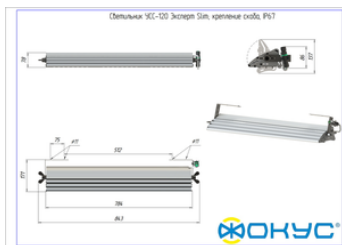

Фокус УСС 120 Эксперт Slim, КСС Г1

артикул 100598

Наличие: под заказ

Срок поставки: от 5 до 10 рабочих дней

Гарантия: 5 лет

Сделано в России

Характеристики

Светотехнические характеристики

СВЕТОВОЙ ПОТОК, ЛМ	15000
ТИП КСС	Г (Г1)
ЦВЕТОВАЯ ТЕМПЕРАТУРА, К	4500
СВЕТОВАЯ ОТДАЧА, ЛМ/Вт	125,0
УГОЛ ИЗЛУЧЕНИЯ, ГРАДУСЫ	90
ИНДЕКС ЦВЕТОПЕРЕДАЧИ CRI, НЕ МЕНЕЕ	70
ПРОИЗВОДИТЕЛЬ СВЕТОДИОДОВ	CREE

Электрические характеристики

МОЩНОСТЬ, Вт	120
ЭНЕРГОПОТРЕБЛЕНИЕ В МЕСЯЦ ПРИ РАБОТЕ 12 ЧАСОВ В СУТКИ, кВт*ч	43,9
КЛАСС ЗАЩИТЫ ОТ ПОРАЖЕНИЯ ЭЛ. ТОКОМ	I
НАПРЯЖЕНИЕ ПИТАНИЯ (ПЕРЕМЕННЫЙ ТОК), В	160 - 280
НАПРЯЖЕНИЕ ПИТАНИЯ (ПОСТОЯННЫЙ ТОК), В	200 - 370

Общие характеристики

СТЕПЕНЬ ЗАЩИТЫ	IP67
КЛИМАТИЧЕСКОЕ ИСПОЛНЕНИЕ	УХЛ1
ТЕМПЕРАТУРА ОКРУЖАЮЩЕЙ СРЕДЫ, ГРАДУСЫ ЦЕЛЬСИЯ	-60 ... +45