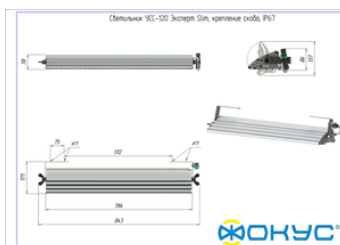

Фокус УСС 120 Эксперт Slim, КСС Г1

артикул 100598

Наличие: под заказ

Срок поставки: от 5 до 10 рабочих дней

Гарантия: 5 лет

Сделано в России

Характеристики

Светотехнические характеристики

СВЕТОВОЙ ПОТОК, ЛМ	15000
ТИП КСС	Г (Г1)
ЦВЕТОВАЯ ТЕМПЕРАТУРА, К	4500
СВЕТОВАЯ ОТДАЧА, ЛМ/Вт	125,0
УГОЛ ИЗЛУЧЕНИЯ, ГРАДУСЫ	90
ИНДЕКС ЦВЕТОПЕРЕДАЧИ CRI, НЕ МЕНЕЕ	70
ПРОИЗВОДИТЕЛЬ СВЕТОДИОДОВ	CREE

Электрические характеристики

МОЩНОСТЬ, Вт	120
ЭНЕРГОПОТРЕБЛЕНИЕ В МЕСЯЦ ПРИ РАБОТЕ 12 ЧАСОВ В СУТКИ, кВт*ч	43,9
КЛАСС ЗАЩИТЫ ОТ ПОРАЖЕНИЯ ЭЛ. ТОКОМ	I
НАПРЯЖЕНИЕ ПИТАНИЯ (ПЕРЕМЕННЫЙ ТОК), В	160 - 280
НАПРЯЖЕНИЕ ПИТАНИЯ (ПОСТОЯННЫЙ ТОК), В	200 - 370

Общие характеристики

СТЕПЕНЬ ЗАЩИТЫ	IP67
КЛИМАТИЧЕСКОЕ ИСПОЛНЕНИЕ	УХЛ1
ТЕМПЕРАТУРА ОКРУЖАЮЩЕЙ СРЕДЫ, ГРАДУСЫ ЦЕЛЬСИЯ	-60 ... +45