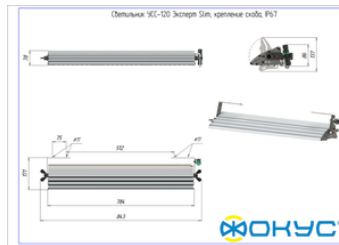

Фокус УСС 120 Эксперт Slim, КСС К1Д

артикул 100602

Наличие: под заказ

Срок поставки: от 5 до 10 рабочих дней

Гарантия: 5 лет

Сделано в России

Характеристики

Светотехнические характеристики

СВЕТОВОЙ ПОТОК, ЛМ	16800
ТИП КСС	К (К1Д)
ЦВЕТОВАЯ ТЕМПЕРАТУРА, К	5000
СВЕТОВАЯ ОТДАЧА, ЛМ/Вт	140,0
УГОЛ ИЗЛУЧЕНИЯ, ГРАДУСЫ	120
ИНДЕКС ЦВЕТОПЕРЕДАЧИ CRI, НЕ МЕНЕЕ	80
ПРОИЗВОДИТЕЛЬ СВЕТОДИОДОВ	Ю. Корея

Электрические характеристики

МОЩНОСТЬ, Вт	120
ЭНЕРГОПОТРЕБЛЕНИЕ В МЕСЯЦ ПРИ РАБОТЕ 12 ЧАСОВ В СУТКИ, кВт*ч	43,9
КЛАСС ЗАЩИТЫ ОТ ПОРАЖЕНИЯ ЭЛ. ТОКОМ	I
НАПРЯЖЕНИЕ ПИТАНИЯ (ПЕРЕМЕННЫЙ ТОК), В	160 - 280
НАПРЯЖЕНИЕ ПИТАНИЯ (ПОСТОЯННЫЙ ТОК), В	200 - 370

Общие характеристики

СТЕПЕНЬ ЗАЩИТЫ	IP67
КЛИМАТИЧЕСКОЕ ИСПОЛНЕНИЕ	УХЛ1
ТЕМПЕРАТУРА ОКРУЖАЮЩЕЙ СРЕДЫ, ГРАДУСЫ ЦЕЛЬСИЯ	-60 ... +45