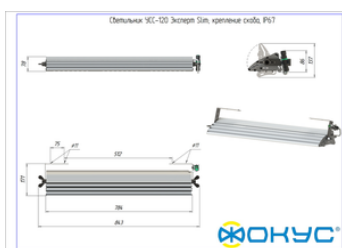

Характеристики

Светотехнические характеристики

СВЕТОВОЙ ПОТОК, ЛМ	16800
ТИП КСС	К (К1Д)
ЦВЕТОВАЯ ТЕМПЕРАТУРА, К	5000
СВЕТОВАЯ ОТДАЧА, ЛМ/Вт	140,0
УГОЛ ИЗЛУЧЕНИЯ, ГРАДУСЫ	120
ИНДЕКС ЦВЕТОПЕРЕДАЧИ CRI, НЕ МЕНЕЕ	80
ПРОИЗВОДИТЕЛЬ СВЕТОДИОДОВ	Ю. Корея

Размеры и масса

РАЗМЕР (БЕЗ УПАКОВКИ, Д X Ш X В), ММ	843 x 171 x 78
РАЗМЕР (В УПАКОВКЕ, Д X Ш X В), ММ	853 x 150 x 90
МАССА (БЕЗ УПАКОВКИ), КГ	5.1
МАССА (В УПАКОВКЕ), КГ	5.5

Другие варианты исполнения

Артикул 100597	КСС Д	24 440,00 ₺
Артикул 100598	КСС Г1	27 067,00 ₺
Артикул 100599	КСС К	27 067,00 ₺
Артикул 100600	КСС К0	27 067,00 ₺
Артикул 100601	КСС К1	27 067,00 ₺
Артикул 100603	КСС Ш1-1	27 067,00 ₺
Артикул 100604	КСС Ш2	27 067,00 ₺