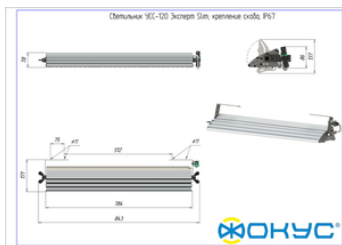

Фокус УСС 120 Эксперт Slim, КСС К1

артикул 100601

Наличие: под заказ

Срок поставки: от 5 до 10
рабочих дней

Гарантия: 5 лет

Сделано в России

Характеристики

Светотехнические характеристики

СВЕТОВОЙ ПОТОК, ЛМ	15000
ТИП КСС	К (К1)
ЦВЕТОВАЯ ТЕМПЕРАТУРА, К	4500
СВЕТОВАЯ ОТДАЧА, ЛМ/Вт	125,0
УГОЛ ИЗЛУЧЕНИЯ, ГРАДУСЫ	60
ИНДЕКС ЦВЕТОПЕРЕДАЧИ CRI, НЕ МЕНЕЕ	70
ПРОИЗВОДИТЕЛЬ СВЕТОДИОДОВ	CREE

Электрические характеристики

МОЩНОСТЬ, Вт	120
ЭНЕРГОПОТРЕБЛЕНИЕ В МЕСЯЦ ПРИ РАБОТЕ 12 ЧАСОВ В СУТКИ, кВт*ч	43,9
КЛАСС ЗАЩИТЫ ОТ ПОРАЖЕНИЯ ЭЛ. ТОКОМ	I
НАПРЯЖЕНИЕ ПИТАНИЯ (ПЕРЕМЕННЫЙ ТОК), В	160 - 280
НАПРЯЖЕНИЕ ПИТАНИЯ (ПОСТОЯННЫЙ ТОК), В	200 - 370

Общие характеристики

СТЕПЕНЬ ЗАЩИТЫ	IP67
КЛИМАТИЧЕСКОЕ ИСПОЛНЕНИЕ	УХЛ1
ТЕМПЕРАТУРА ОКРУЖАЮЩЕЙ СРЕДЫ, ГРАДУСЫ ЦЕЛЬСИЯ	-60 ... +45