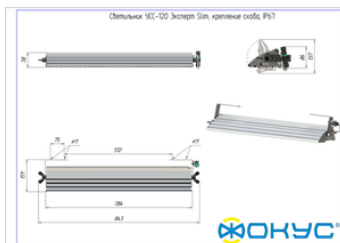

Фокус УСС 120 Эксперт Slim, КСС К1

артикул 100601

Наличие: под заказ

Срок поставки: от 5 до 10 рабочих дней

Гарантия: 5 лет

Сделано в России

Характеристики

Светотехнические характеристики

СВЕТОВОЙ ПОТОК, ЛМ	15000
ТИП КСС	К (К1)
ЦВЕТОВАЯ ТЕМПЕРАТУРА, К	4500
СВЕТОВАЯ ОТДАЧА, ЛМ/Вт	125,0
УГОЛ ИЗЛУЧЕНИЯ, ГРАДУСЫ	60
ИНДЕКС ЦВЕТОПЕРЕДАЧИ CRI, НЕ МЕНЕЕ	70
ПРОИЗВОДИТЕЛЬ СВЕТОДИОДОВ	CREE

Электрические характеристики

МОЩНОСТЬ, Вт	120
ЭНЕРГОПОТРЕБЛЕНИЕ В МЕСЯЦ ПРИ РАБОТЕ 12 ЧАСОВ В СУТКИ, кВт*ч	43,9
КЛАСС ЗАЩИТЫ ОТ ПОРАЖЕНИЯ ЭЛ. ТОКОМ	I
НАПРЯЖЕНИЕ ПИТАНИЯ (ПЕРЕМЕННЫЙ ТОК), В	160 - 280
НАПРЯЖЕНИЕ ПИТАНИЯ (ПОСТОЯННЫЙ ТОК), В	200 - 370

Общие характеристики

СТЕПЕНЬ ЗАЩИТЫ	IP67
КЛИМАТИЧЕСКОЕ ИСПОЛНЕНИЕ	УХЛ1
ТЕМПЕРАТУРА ОКРУЖАЮЩЕЙ СРЕДЫ, ГРАДУСЫ ЦЕЛЬСИЯ	-60 ... +45