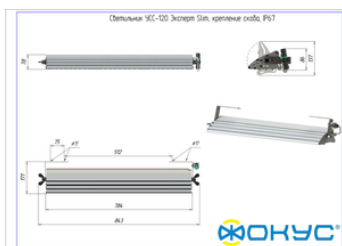

Характеристики

Светотехнические характеристики

СВЕТОВОЙ ПОТОК, ЛМ	15000
ТИП КСС	К (К1)
ЦВЕТОВАЯ ТЕМПЕРАТУРА, К	4500
СВЕТОВАЯ ОТДАЧА, ЛМ/Вт	125,0
УГОЛ ИЗЛУЧЕНИЯ, ГРАДУСЫ	60
ИНДЕКС ЦВЕТОПЕРЕДАЧИ CRI, НЕ МЕНЕЕ	70
ПРОИЗВОДИТЕЛЬ СВЕТОДИОДОВ	CREE

Размеры и масса

РАЗМЕР (БЕЗ УПАКОВКИ, Д X Ш X В), ММ	843 x 171 x 78
РАЗМЕР (В УПАКОВКЕ, Д X Ш X В), ММ	853 x 150 x 90
МАССА (БЕЗ УПАКОВКИ), КГ	5.1
МАССА (В УПАКОВКЕ), КГ	5.5

Другие варианты исполнения

Артикул 100597	КСС Д	24 440,00 ₺
Артикул 100598	КСС Г1	27 067,00 ₺
Артикул 100599	КСС К	27 067,00 ₺
Артикул 100600	КСС К0	27 067,00 ₺
Артикул 100602	КСС К1Д	27 067,00 ₺
Артикул 100603	КСС Ш1-1	27 067,00 ₺
Артикул 100604	КСС Ш2	27 067,00 ₺