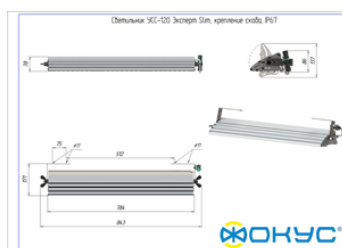

Фокус УСС 120 Эксперт Slim, КСС К1

артикул 100601

~~28 491,00~~

27 067,00

Указана цена при заказе на сайте

Наличие: под заказ

Срок поставки: от 5 до 10 рабочих дней

Гарантия: 5 лет

Сделано в России

Характеристики

Светотехнические характеристики

СВЕТОВОЙ ПОТОК, ЛМ	15000
ТИП КСС	К (К1)
ЦВЕТОВАЯ ТЕМПЕРАТУРА, К	4500
СВЕТОВАЯ ОТДАЧА, ЛМ/Вт	125,0
УГОЛ ИЗЛУЧЕНИЯ, ГРАДУСЫ	60
ИНДЕКС ЦВЕТОПЕРЕДАЧИ CRI, НЕ МЕНЕЕ	70
ПРОИЗВОДИТЕЛЬ СВЕТОДИОДОВ	CREE

Электрические характеристики

МОЩНОСТЬ, Вт	120
ЭНЕРГОПОТРЕБЛЕНИЕ В МЕСЯЦ ПРИ РАБОТЕ 12 ЧАСОВ В СУТКИ, кВт*ч	43,9
КЛАСС ЗАЩИТЫ ОТ ПОРАЖЕНИЯ ЭЛ. ТОКОМ	I
НАПРЯЖЕНИЕ ПИТАНИЯ (ПЕРЕМЕННЫЙ ТОК), В	160 - 280
НАПРЯЖЕНИЕ ПИТАНИЯ (ПОСТОЯННЫЙ ТОК), В	200 - 370

Общие характеристики

СТЕПЕНЬ ЗАЩИТЫ	IP67