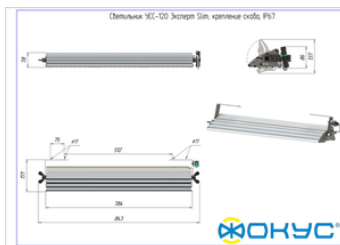

Фокус УСС 120 Эксперт Slim, КСС К0

артикул 100600

Наличие: под заказ

Срок поставки: от 5 до 10 рабочих дней

Гарантия: 5 лет

Сделано в России

Характеристики

Светотехнические характеристики

СВЕТОВОЙ ПОТОК, ЛМ	15000
ТИП КСС	К (К0)
ЦВЕТОВАЯ ТЕМПЕРАТУРА, К	4500
СВЕТОВАЯ ОТДАЧА, ЛМ/Вт	125,0
УГОЛ ИЗЛУЧЕНИЯ, ГРАДУСЫ	15
ИНДЕКС ЦВЕТОПЕРЕДАЧИ CRI, НЕ МЕНЕЕ	70
ПРОИЗВОДИТЕЛЬ СВЕТОДИОДОВ	CREE

Электрические характеристики

МОЩНОСТЬ, Вт	120
ЭНЕРГОПОТРЕБЛЕНИЕ В МЕСЯЦ ПРИ РАБОТЕ 12 ЧАСОВ В СУТКИ, кВт*ч	43,9
КЛАСС ЗАЩИТЫ ОТ ПОРАЖЕНИЯ ЭЛ. ТОКОМ	I
НАПРЯЖЕНИЕ ПИТАНИЯ (ПЕРЕМЕННЫЙ ТОК), В	160 - 280
НАПРЯЖЕНИЕ ПИТАНИЯ (ПОСТОЯННЫЙ ТОК), В	200 - 370

Общие характеристики

СТЕПЕНЬ ЗАЩИТЫ	IP67
КЛИМАТИЧЕСКОЕ ИСПОЛНЕНИЕ	УХЛ1
ТЕМПЕРАТУРА ОКРУЖАЮЩЕЙ СРЕДЫ, ГРАДУСЫ ЦЕЛЬСИЯ	-60 ... +45