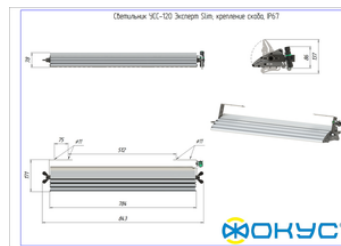

Сделано в России

Характеристики

Светотехнические характеристики

СВЕТОВОЙ ПОТОК, ЛМ	15000
ТИП КСС	К (К0)
ЦВЕТОВАЯ ТЕМПЕРАТУРА, К	4500
СВЕТОВАЯ ОТДАЧА, ЛМ/Вт	125,0
УГОЛ ИЗЛУЧЕНИЯ, ГРАДУСЫ	15
ИНДЕКС ЦВЕТОПЕРЕДАЧИ CRI, НЕ МЕНЕЕ	70
ПРОИЗВОДИТЕЛЬ СВЕТОДИОДОВ	CREE

Размеры и масса

РАЗМЕР (БЕЗ УПАКОВКИ, Д X Ш X В), ММ	843 x 171 x 78
РАЗМЕР (В УПАКОВКЕ, Д X Ш X В), ММ	853 x 150 x 90
МАССА (БЕЗ УПАКОВКИ), КГ	5.1
МАССА (В УПАКОВКЕ), КГ	5.5

Другие варианты исполнения

Артикул 100597	КСС Д	24 440,00 ₺
Артикул 100598	КСС Г1	27 067,00 ₺
Артикул 100599	КСС К	27 067,00 ₺
Артикул 100601	КСС К1	27 067,00 ₺
Артикул 100602	КСС К1Д	27 067,00 ₺
Артикул 100603	КСС Ш1-1	27 067,00 ₺
Артикул 100604	КСС Ш2	27 067,00 ₺