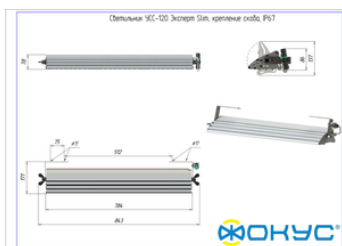

Фокус УСС 120 Эксперт Slim, КСС К0

артикул 100600

~~28 491,00~~

27 067,00

Указана цена при заказе на сайте

Наличие: под заказ

Срок поставки: от 5 до 10 рабочих дней

Гарантия: 5 лет

Сделано в России

Характеристики

Светотехнические характеристики

СВЕТОВОЙ ПОТОК, ЛМ	15000
ТИП КСС	К (К0)
ЦВЕТОВАЯ ТЕМПЕРАТУРА, К	4500
СВЕТОВАЯ ОТДАЧА, ЛМ/Вт	125,0
УГОЛ ИЗЛУЧЕНИЯ, ГРАДУСЫ	15
ИНДЕКС ЦВЕТОПЕРЕДАЧИ CRI, НЕ МЕНЕЕ	70
ПРОИЗВОДИТЕЛЬ СВЕТОДИОДОВ	CREE

Электрические характеристики

МОЩНОСТЬ, Вт	120
ЭНЕРГОПОТРЕБЛЕНИЕ В МЕСЯЦ ПРИ РАБОТЕ 12 ЧАСОВ В СУТКИ, кВт*ч	43,9
КЛАСС ЗАЩИТЫ ОТ ПОРАЖЕНИЯ ЭЛ. ТОКОМ	I
НАПРЯЖЕНИЕ ПИТАНИЯ (ПЕРЕМЕННЫЙ ТОК), В	160 - 280
НАПРЯЖЕНИЕ ПИТАНИЯ (ПОСТОЯННЫЙ ТОК), В	200 - 370

Общие характеристики

СТЕПЕНЬ ЗАЩИТЫ	IP67