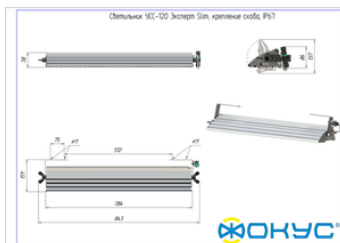

Фокус УСС 120 Эксперт Slim, КСС К

артикул 100599

Наличие: под заказ

Срок поставки: от 5 до 10 рабочих дней

Гарантия: 5 лет

Сделано в России

Характеристики

Светотехнические характеристики

СВЕТОВОЙ ПОТОК, ЛМ	15000
ТИП КСС	К
ЦВЕТОВАЯ ТЕМПЕРАТУРА, К	4500
СВЕТОВАЯ ОТДАЧА, ЛМ/Вт	125,0
УГОЛ ИЗЛУЧЕНИЯ, ГРАДУСЫ	30
ИНДЕКС ЦВЕТОПЕРЕДАЧИ CRI, НЕ МЕНЕЕ	70
ПРОИЗВОДИТЕЛЬ СВЕТОДИОДОВ	CREE

Электрические характеристики

МОЩНОСТЬ, Вт	120
ЭНЕРГОПОТРЕБЛЕНИЕ В МЕСЯЦ ПРИ РАБОТЕ 12 ЧАСОВ В СУТКИ, кВт*ч	43,9
КЛАСС ЗАЩИТЫ ОТ ПОРАЖЕНИЯ ЭЛ. ТОКОМ	I
НАПРЯЖЕНИЕ ПИТАНИЯ (ПЕРЕМЕННЫЙ ТОК), В	160 - 280
НАПРЯЖЕНИЕ ПИТАНИЯ (ПОСТОЯННЫЙ ТОК), В	200 - 370

Общие характеристики

СТЕПЕНЬ ЗАЩИТЫ	IP67
КЛИМАТИЧЕСКОЕ ИСПОЛНЕНИЕ	УХЛ1
ТЕМПЕРАТУРА ОКРУЖАЮЩЕЙ СРЕДЫ, ГРАДУСЫ ЦЕЛЬСИЯ	-60 ... +45