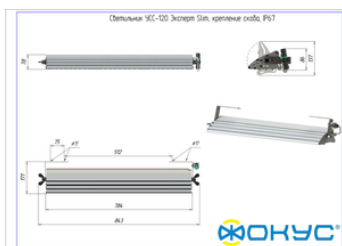

Фокус УСС 120 Эксперт Slim, КСС К

артикул 100599

~~28 491,00~~ руб.

27 067,00 руб.

Указана цена при заказе на сайте

Наличие: под заказ

Срок поставки: от 5 до 10 рабочих дней

Гарантия: 5 лет

Сделано в России

Характеристики

Светотехнические характеристики

СВЕТОВОЙ ПОТОК, ЛМ	15000
ТИП КСС	К
ЦВЕТОВАЯ ТЕМПЕРАТУРА, К	4500
СВЕТОВАЯ ОТДАЧА, ЛМ/Вт	125,0
УГОЛ ИЗЛУЧЕНИЯ, ГРАДУСЫ	30
ИНДЕКС ЦВЕТОПЕРЕДАЧИ CRI, НЕ МЕНЕЕ	70
ПРОИЗВОДИТЕЛЬ СВЕТОДИОДОВ	CREE

Электрические характеристики

МОЩНОСТЬ, Вт	120
ЭНЕРГОПОТРЕБЛЕНИЕ В МЕСЯЦ ПРИ РАБОТЕ 12 ЧАСОВ В СУТКИ, кВт*ч	43,9
КЛАСС ЗАЩИТЫ ОТ ПОРАЖЕНИЯ ЭЛ. ТОКОМ	I
НАПРЯЖЕНИЕ ПИТАНИЯ (ПЕРЕМЕННЫЙ ТОК), В	160 - 280
НАПРЯЖЕНИЕ ПИТАНИЯ (ПОСТОЯННЫЙ ТОК), В	200 - 370

Общие характеристики

СТЕПЕНЬ ЗАЩИТЫ	IP67