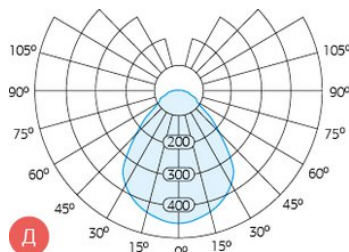

LEDEL L-office 55 Standart, 5000 K

112205000852600

артикул 106315

Наличие: под заказ

Срок поставки: от 10 до 30
рабочих дней

Гарантия: 5 лет

Сделано в России

Характеристики

Светотехнические характеристики

СВЕТОВОЙ ПОТОК, ЛМ	5605
ТИП КСС	Д
ЦВЕТОВАЯ ТЕМПЕРАТУРА, К	5000
СВЕТОВАЯ ОТДАЧА, ЛМ/Вт	112,1
УГОЛ ИЗЛУЧЕНИЯ, ГРАДУСЫ	90
ПРОИЗВОДИТЕЛЬ СВЕТОДИОДОВ	Osram
РЕСУРС РАБОТЫ (НЕ МЕНЕЕ), Ч.	100000

Электрические характеристики

МОЩНОСТЬ, Вт	50
ЭНЕРГОПОТРЕБЛЕНИЕ В МЕСЯЦ ПРИ РАБОТЕ 12 ЧАСОВ В СУТКИ, кВт*ч	18,3
КЛАСС ЗАЩИТЫ ОТ ПОРАЖЕНИЯ ЭЛ. ТОКОМ	II
НАПРЯЖЕНИЕ ПИТАНИЯ (ПЕРЕМЕННЫЙ ТОК), В	140 - 220
НАПРЯЖЕНИЕ ПИТАНИЯ (ПОСТОЯННЫЙ ТОК), В	200 - 250

Общие характеристики

СТЕПЕНЬ ЗАЩИТЫ	IP50
КЛИМАТИЧЕСКОЕ ИСПОЛНЕНИЕ	УХЛ4