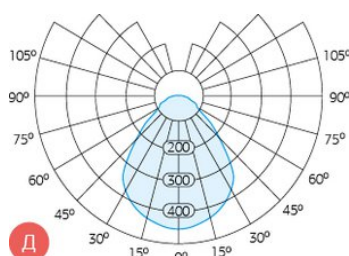

Сделано в России

Характеристики

Светотехнические характеристики

СВЕТОВОЙ ПОТОК, ЛМ	5605
ТИП КСС	Д
ЦВЕТОВАЯ ТЕМПЕРАТУРА, К	5000
СВЕТОВАЯ ОТДАЧА, ЛМ/Вт	112,1
УГОЛ ИЗЛУЧЕНИЯ, ГРАДУСЫ	90
ПРОИЗВОДИТЕЛЬ СВЕТОДИОДОВ	Osram
РЕСУРС РАБОТЫ (НЕ МЕНЕЕ), Ч.	100000

Размеры и масса

РАЗМЕР (В УПАКОВКЕ, Д X Ш X В), ММ	607 x 630 x 68
МАССА (В УПАКОВКЕ), КГ	3.0

Просмотреть актуальные характеристики и приобрести данный товар или его варианты вы можете на соответствующей [странице](#) нашего сайта.