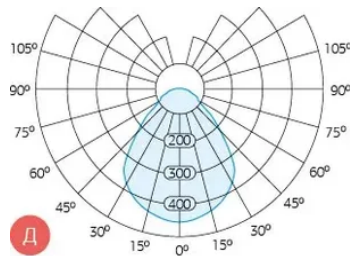

Офисный светильник LEDEL L-office 32 Standart, 5000 K

110001

артикул 106297

Наличие: под заказ

Срок поставки: от 10 до 30 рабочих дней

Гарантия: 5 лет

Сделано в России

Характеристики

Светотехнические характеристики

СВЕТОВОЙ ПОТОК, ЛМ	3900
ТИП КСС	Д
ЦВЕТОВАЯ ТЕМПЕРАТУРА, К	5000
СВЕТОВАЯ ОТДАЧА, ЛМ/Вт	130,0
УГОЛ ИЗЛУЧЕНИЯ, ГРАДУСЫ	90
ПРОИЗВОДИТЕЛЬ СВЕТОДИОДОВ	Osram
РЕСУРС РАБОТЫ (НЕ МЕНЕЕ), Ч.	100000

Электрические характеристики

МОЩНОСТЬ, Вт	30
ЭНЕРГОПОТРЕБЛЕНИЕ В МЕСЯЦ ПРИ РАБОТЕ 12 ЧАСОВ В СУТКИ, кВт*ч	11,0
КЛАСС ЗАЩИТЫ ОТ ПОРАЖЕНИЯ ЭЛ. ТОКОМ	I
НАПРЯЖЕНИЕ ПИТАНИЯ (ПЕРЕМЕННЫЙ ТОК), В	140 - 220
НАПРЯЖЕНИЕ ПИТАНИЯ (ПОСТОЯННЫЙ ТОК), В	200 - 250

Общие характеристики

СТЕПЕНЬ ЗАЩИТЫ	IP30
КЛИМАТИЧЕСКОЕ ИСПОЛНЕНИЕ	УХЛ4