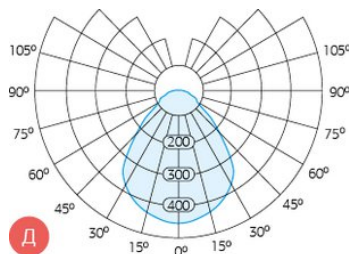

LEDEL L-office 32 Standart, 5000 K

110001

артикул 106297

Наличие: под заказ

Срок поставки: от 10 до 30
рабочих дней

Гарантия: 5 лет

Сделано в России

Характеристики

Светотехнические характеристики

СВЕТОВОЙ ПОТОК, ЛМ	3900
ТИП КСС	Д
ЦВЕТОВАЯ ТЕМПЕРАТУРА, К	5000
СВЕТОВАЯ ОТДАЧА, ЛМ/Вт	130,0
УГОЛ ИЗЛУЧЕНИЯ, ГРАДУСЫ	90
ПРОИЗВОДИТЕЛЬ СВЕТОДИОДОВ	Osram
РЕСУРС РАБОТЫ (НЕ МЕНЕЕ), Ч.	100000

Электрические характеристики

МОЩНОСТЬ, Вт	30
ЭНЕРГОПОТРЕБЛЕНИЕ В МЕСЯЦ ПРИ РАБОТЕ 12 ЧАСОВ В СУТКИ, кВт*ч	11,0
КЛАСС ЗАЩИТЫ ОТ ПОРАЖЕНИЯ ЭЛ. ТОКОМ	I
НАПРЯЖЕНИЕ ПИТАНИЯ (ПЕРЕМЕННЫЙ ТОК), В	140 - 220
НАПРЯЖЕНИЕ ПИТАНИЯ (ПОСТОЯННЫЙ ТОК), В	200 - 250

Общие характеристики

СТЕПЕНЬ ЗАЩИТЫ	IP30
КЛИМАТИЧЕСКОЕ ИСПОЛНЕНИЕ	УХЛ4