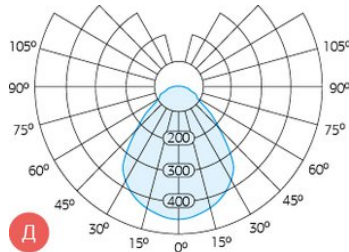

LEDEL L-office 32 Standart, 5000 K

110001

артикул 106297

Наличие: под заказ

Срок поставки: от 10 до 30
рабочих дней

Гарантия: 5 лет

Сделано в России

Характеристики

Светотехнические характеристики

СВЕТОВОЙ ПОТОК, ЛМ	3900
ТИП КСС	Д
ЦВЕТОВАЯ ТЕМПЕРАТУРА, К	5000
СВЕТОВАЯ ОТДАЧА, ЛМ/Вт	130,0
УГОЛ ИЗЛУЧЕНИЯ, ГРАДУСЫ	90
ПРОИЗВОДИТЕЛЬ СВЕТОДИОДОВ	Osram
РЕСУРС РАБОТЫ (НЕ МЕНЕЕ), Ч.	100000

Электрические характеристики

МОЩНОСТЬ, Вт	30
ЭНЕРГОПОТРЕБЛЕНИЕ В МЕСЯЦ ПРИ РАБОТЕ 12 ЧАСОВ В СУТКИ, кВт*ч	11,0
КЛАСС ЗАЩИТЫ ОТ ПОРАЖЕНИЯ ЭЛ. ТОКОМ	I
НАПРЯЖЕНИЕ ПИТАНИЯ (ПЕРЕМЕННЫЙ ТОК), В	140 - 220
НАПРЯЖЕНИЕ ПИТАНИЯ (ПОСТОЯННЫЙ ТОК), В	200 - 250

Общие характеристики

СТЕПЕНЬ ЗАЩИТЫ	IP30
КЛИМАТИЧЕСКОЕ ИСПОЛНЕНИЕ	УХЛ4