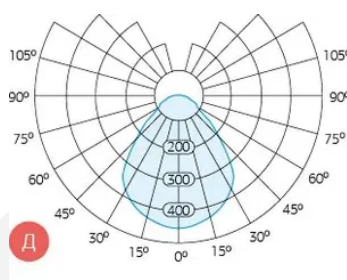

Офисный светильник LEDEL L-office 32 Standart, 5000 K

110001

артикул 106297

~~7 812,00~~

7 422,00

Указана цена при заказе на сайте

Наличие: под заказ

Срок поставки: от 10 до 30 рабочих дней

Гарантия: 5 лет

Сделано в России

Характеристики

Светотехнические характеристики

СВЕТОВОЙ ПОТОК, ЛМ	3900
ТИП КСС	Д
ЦВЕТОВАЯ ТЕМПЕРАТУРА, К	5000
СВЕТОВАЯ ОТДАЧА, ЛМ/Вт	130,0
УГОЛ ИЗЛУЧЕНИЯ, ГРАДУСЫ	90
ПРОИЗВОДИТЕЛЬ СВЕТОДИОДОВ	Osram
РЕСУРС РАБОТЫ (НЕ МЕНЕЕ), Ч.	100000

Электрические характеристики

МОЩНОСТЬ, Вт	30
ЭНЕРГОПОТРЕБЛЕНИЕ В МЕСЯЦ ПРИ РАБОТЕ 12 ЧАСОВ В СУТКИ, кВт*ч	11,0
КЛАСС ЗАЩИТЫ ОТ ПОРАЖЕНИЯ ЭЛ. ТОКОМ	I
НАПРЯЖЕНИЕ ПИТАНИЯ (ПЕРЕМЕННЫЙ ТОК), В	140 - 220
НАПРЯЖЕНИЕ ПИТАНИЯ (ПОСТОЯННЫЙ ТОК), В	200 - 250