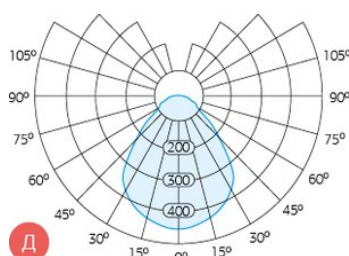

Сделано в России

Характеристики

Светотехнические характеристики

СВЕТОВОЙ ПОТОК, ЛМ	3900
ТИП КСС	Д
ЦВЕТОВАЯ ТЕМПЕРАТУРА, К	5000
СВЕТОВАЯ ОТДАЧА, ЛМ/Вт	130,0
УГОЛ ИЗЛУЧЕНИЯ, ГРАДУСЫ	90
ПРОИЗВОДИТЕЛЬ СВЕТОДИОДОВ	Osram
РЕСУРС РАБОТЫ (НЕ МЕНЕЕ), Ч.	100000

Размеры и масса

РАЗМЕР (В УПАКОВКЕ, Д X Ш X В), ММ	607 x 630 x 68
МАССА (В УПАКОВКЕ), КГ	4.0

Просмотреть актуальные характеристики и приобрести данный товар или его варианты вы можете на соответствующей [странице](#) нашего сайта.