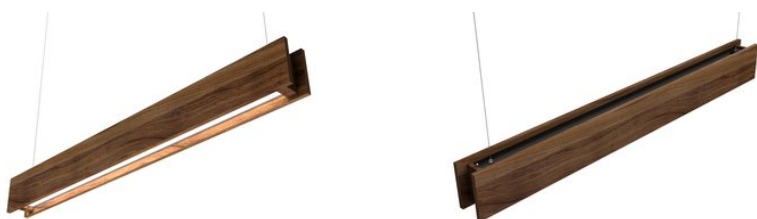

LEDeffect СТРЕЛА WOODY 30, 5000 K

LE-CCO-23-030-2848-20X

артикул 110702

24 600,00

Указана цена при заказе на сайте

Наличие: под заказ

Срок поставки: от 5 до 30 рабочих дней

Гарантия: 3 года

Сделано в России

Характеристики

Светотехнические характеристики

СВЕТОВОЙ ПОТОК, ЛМ	2700
ТИП КСС	Д
ЦВЕТОВАЯ ТЕМПЕРАТУРА, К	5000
СВЕТОВАЯ ОТДАЧА, ЛМ/Вт	90,0
УГОЛ ИЗЛУЧЕНИЯ, ГРАДУСЫ	120
ИНДЕКС ЦВЕТОПЕРЕДАЧИ CRI, НЕ МЕНЕЕ	80
ПРОИЗВОДИТЕЛЬ СВЕТОДИОДОВ	Nichia
РЕСУРС РАБОТЫ (НЕ МЕНЕЕ), Ч.	50000

Электрические характеристики

МОЩНОСТЬ, Вт	30
ЭНЕРГОПОТРЕБЛЕНИЕ В МЕСЯЦ ПРИ РАБОТЕ 12 ЧАСОВ В СУТКИ, кВт*ч	11,0
НАПРЯЖЕНИЕ ПИТАНИЯ (ПЕРЕМЕННЫЙ ТОК), В	175 - 260

Общие характеристики

СТЕПЕНЬ ЗАЩИТЫ	IP20