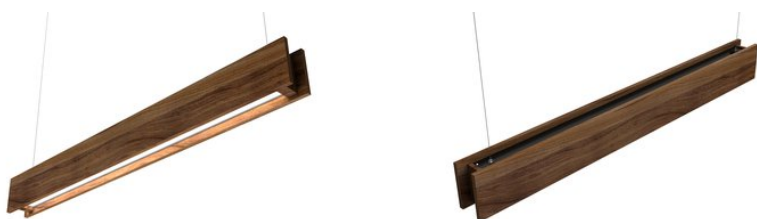

LEDeffect СТРЕЛА WOODY 20, 5000 K

LE-CCO-23-020-3076-20X

артикул 110699

21 300,00 

Указана цена при заказе на сайте

Наличие: под заказ

Срок поставки: от 5 до 30 рабочих дней

Гарантия: 3 года

Сделано в России

Характеристики

Светотехнические характеристики

СВЕТОВОЙ ПОТОК, ЛМ	1600
ТИП КСС	Д
ЦВЕТОВАЯ ТЕМПЕРАТУРА, К	5000
СВЕТОВАЯ ОТДАЧА, ЛМ/Вт	80,0
УГОЛ ИЗЛУЧЕНИЯ, ГРАДУСЫ	120
ИНДЕКС ЦВЕТОПЕРЕДАЧИ CRI, НЕ МЕНЕЕ	80
ПРОИЗВОДИТЕЛЬ СВЕТОДИОДОВ	Nichia
РЕСУРС РАБОТЫ (НЕ МЕНЕЕ), Ч.	50000