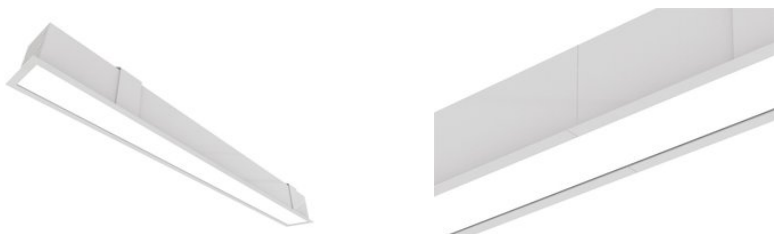

LEDeffect СТРЕЛА СВО 40, 5000 К

LE-CBO-23-040-1447-20X

артикул 109629

Наличие: под заказ

Срок поставки: от 5 до 30
рабочих дней

Гарантия: 5 лет

Сделано в России

Характеристики

Светотехнические характеристики

СВЕТОВОЙ ПОТОК, ЛМ	3300
ТИП КСС	Д
ЦВЕТОВАЯ ТЕМПЕРАТУРА, К	5000
СВЕТОВАЯ ОТДАЧА, ЛМ/Вт	82,5
УГОЛ ИЗЛУЧЕНИЯ, ГРАДУСЫ	120
ИНДЕКС ЦВЕТОПЕРЕДАЧИ CRI, НЕ МЕНЕЕ	80
ПРОИЗВОДИТЕЛЬ СВЕТОДИОДОВ	Nichia
КОЛИЧЕСТВО СВЕТОДИОДОВ, ШТ.	204
РЕСУРС РАБОТЫ (НЕ МЕНЕЕ), Ч.	100000

СТЕПЕНЬ ЗАЩИТЫ	IP20
КЛИМАТИЧЕСКОЕ ИСПОЛНЕНИЕ	УХЛ4

ТЕМПЕРАТУРА ОКРУЖАЮЩЕЙ СРЕДЫ, ГРАДУСЫ ЦЕЛЬСИЯ	0 ... +45
МАТЕРИАЛ КОРПУСА	Металл
МАТЕРИАЛ ЗАЩИТНОГО СТЕКЛА	Пластик
КРЕПЛЕНИЕ В КОМПЛЕКТЕ	Для встраивания