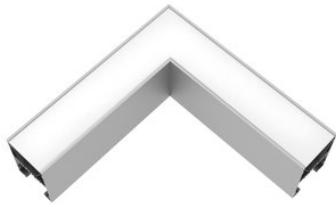

LEDeffect СТРЕЛА ССО 20 Г-соединение, 5000 К

LE-ССО-23-020-2875-20X

артикул 110678

~~12 013,00~~ руб.

11 412,00 руб.

Указана цена при заказе на сайте

Наличие: под заказ

Срок поставки: от 5 до 30 рабочих дней

Гарантия: 5 лет

Сделано в России

Характеристики

Светотехнические характеристики

СВЕТОВОЙ ПОТОК, ЛМ	2100
ТИП КСС	Д
ЦВЕТОВАЯ ТЕМПЕРАТУРА, К	5000
СВЕТОВАЯ ОТДАЧА, ЛМ/Вт	105,0
УГОЛ ИЗЛУЧЕНИЯ, ГРАДУСЫ	120
ИНДЕКС ЦВЕТОПЕРЕДАЧИ CRI, НЕ МЕНЕЕ	80
ПРОИЗВОДИТЕЛЬ СВЕТОДИОДОВ	Nichia
КОЛИЧЕСТВО СВЕТОДИОДОВ, ШТ.	54
РЕСУРС РАБОТЫ (НЕ МЕНЕЕ), Ч.	100000

Электрические характеристики

МОЩНОСТЬ, Вт	20
ЭНЕРГОПОТРЕБЛЕНИЕ В МЕСЯЦ ПРИ РАБОТЕ 12 ЧАСОВ В СУТКИ, кВт*ч	7,3
КЛАСС ЗАЩИТЫ ОТ ПОРАЖЕНИЯ ЭЛ. ТОКОМ	I