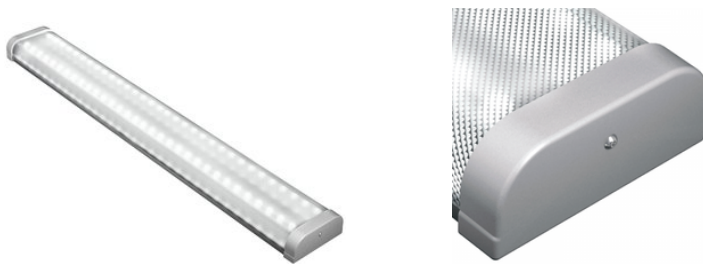

# LEDeffect КЛАССИКА 28, IP20, 5000 К, текстурированный рассеиватель

LE-СПО-05-040-0489-20X

артикул 110183

Наличие: под заказ

Срок поставки: от 5 до 30  
рабочих дней

Гарантия: 5 лет

Сделано в России