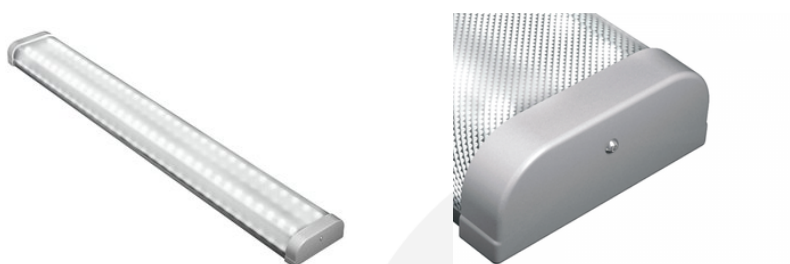

LEDeffect КЛАССИКА 28, IP20, 5000 К, текстурированный рассеиватель

LE-СПО-05-040-0489-20X

артикул 110183

~~6 864,00~~ руб.**6 521,00** руб.

Указана цена при заказе на сайте

Наличие: под заказ

Срок поставки: от 5 до 30 рабочих дней

Гарантия: 5 лет

Сделано в России

Характеристики

Светотехнические характеристики

СВЕТОВОЙ ПОТОК, ЛМ	3500
ТИП КСС	Д
ЦВЕТОВАЯ ТЕМПЕРАТУРА, К	5000
СВЕТОВАЯ ОТДАЧА, ЛМ/Вт	125,0
УГОЛ ИЗЛУЧЕНИЯ, ГРАДУСЫ	120
ИНДЕКС ЦВЕТОПЕРЕДАЧИ CRI, НЕ МЕНЕЕ	82
ПРОИЗВОДИТЕЛЬ СВЕТОДИОДОВ	Nichia
КОЛИЧЕСТВО СВЕТОДИОДОВ, ШТ.	96
РЕСУРС РАБОТЫ (НЕ МЕНЕЕ), Ч.	100000