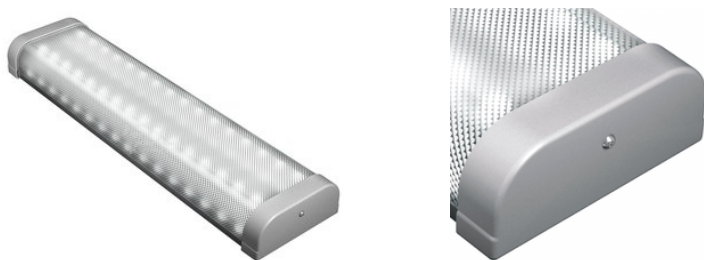

LEDeffect КЛАССИКА 15, IP20, 5000K, текстурированный рассеиватель

LE-СПО-05-023-0488-20X

артикул 110173

Наличие: под заказ

Срок поставки: от 5 до 30
рабочих дней

Гарантия: 5 лет

Сделано в России

Характеристики

Общие характеристики

| | |
|----------------|------|
| СТЕПЕНЬ ЗАЩИТЫ | IP20 |
|----------------|------|

| | |
|---|----------------------|
| КЛИМАТИЧЕСКОЕ ИСПОЛНЕНИЕ | УХЛ4 |
| ТЕМПЕРАТУРА ОКРУЖАЮЩЕЙ СРЕДЫ, ГРАДУСЫ ЦЕЛЬСИЯ | 0 ... +45 |
| МАТЕРИАЛ КОРПУСА | Сталь |
| МАТЕРИАЛ ЗАЩИТНОГО СТЕКЛА | Оргстекло (ПММА) |
| КРЕПЛЕНИЕ В КОМПЛЕКТЕ | Накладное/потолочное |