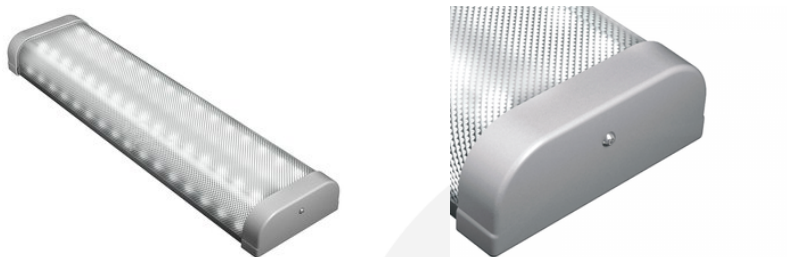

LEDeffect КЛАССИКА 15, IP20, 5000К, текстурированный рассеиватель

LE-СПО-05-023-0488-20X

артикул 110173

~~4 687,00~~ руб.

4 453,00 руб.

Указана цена при заказе на сайте

Наличие: под заказ

Срок поставки: от 5 до 30 рабочих дней

Гарантия: 5 лет

Сделано в России

Характеристики

Светотехнические характеристики

СВЕТОВОЙ ПОТОК, ЛМ	1900
ТИП КСС	Д
ЦВЕТОВАЯ ТЕМПЕРАТУРА, К	5000
СВЕТОВАЯ ОТДАЧА, ЛМ/Вт	126,7
УГОЛ ИЗЛУЧЕНИЯ, ГРАДУСЫ	120
ИНДЕКС ЦВЕТОПЕРЕДАЧИ CRI, НЕ МЕНЕЕ	82
ПРОИЗВОДИТЕЛЬ СВЕТОДИОДОВ	Nichia
КОЛИЧЕСТВО СВЕТОДИОДОВ, ШТ.	48
РЕСУРС РАБОТЫ (НЕ МЕНЕЕ), Ч.	100000

Общие характеристики

СТЕПЕНЬ ЗАЩИТЫ	IP20
----------------	------

КЛИМАТИЧЕСКОЕ ИСПОЛНЕНИЕ	УХЛ4
--------------------------	------

ТЕМПЕРАТУРА ОКРУЖАЮЩЕЙ СРЕДЫ, ГРАДУСЫ ЦЕЛЬСИЯ	0 ... +45
---	-----------

МАТЕРИАЛ КОРПУСА	Сталь
------------------	-------