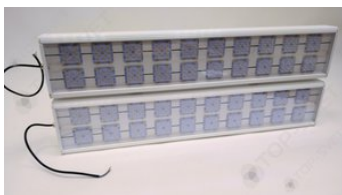

Свет НН ССдП 01 Флагман 400, КСС Ш 155°, 6000 К

артикул 113783

~~54 678,00~~ руб

51 945,00 руб

Указана цена при заказе на сайте

Наличие: под заказ

Срок поставки: от 10 до 20 рабочих дней

Гарантия: 3 года

Сделано в России

Характеристики

Светотехнические характеристики

СВЕТОВОЙ ПОТОК, ЛМ	58000
ТИП КСС	Ш
ЦВЕТОВАЯ ТЕМПЕРАТУРА, К	6000
СВЕТОВАЯ ОТДАЧА, ЛМ/Вт	145,0
УГОЛ ИЗЛУЧЕНИЯ, ГРАДУСЫ	155
ИНДЕКС ЦВЕТОПЕРЕДАЧИ CRI, НЕ МЕНЕЕ	82
ПРОИЗВОДИТЕЛЬ СВЕТОДИОДОВ	Lumileds
КОЛИЧЕСТВО СВЕТОДИОДОВ, ШТ.	480
РЕСУРС РАБОТЫ (НЕ МЕНЕЕ), Ч.	60000