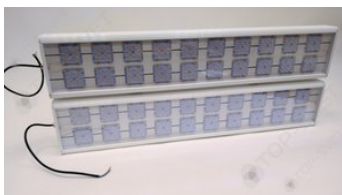

Свет НН ССдП 01 Флагман 400, КСС Ш 155°, 5000 К

артикул 113782

~~60 439,00~~ руб.

57 418,00 руб.

Указана цена при заказе на сайте

Наличие: под заказ

Срок поставки: от 10 до 20 рабочих дней

Гарантия: 3 года

Сделано в России

Характеристики

Светотехнические характеристики

СВЕТОВОЙ ПОТОК, ЛМ	58000
ТИП КСС	Ш
ЦВЕТОВАЯ ТЕМПЕРАТУРА, К	5000
СВЕТОВАЯ ОТДАЧА, ЛМ/Вт	145,0
УГОЛ ИЗЛУЧЕНИЯ, ГРАДУСЫ	155
ИНДЕКС ЦВЕТОПЕРЕДАЧИ CRI, НЕ МЕНЕЕ	70
ПРОИЗВОДИТЕЛЬ СВЕТОДИОДОВ	Lumileds
КОЛИЧЕСТВО СВЕТОДИОДОВ, ШТ.	480
РЕСУРС РАБОТЫ (НЕ МЕНЕЕ), Ч.	60000

Электрические характеристики

МОЩНОСТЬ, Вт	400
ЭНЕРГОПОТРЕБЛЕНИЕ В МЕСЯЦ ПРИ РАБОТЕ 12 ЧАСОВ В СУТКИ, кВт*ч	146,4
КЛАСС ЗАЩИТЫ ОТ ПОРАЖЕНИЯ ЭЛ. ТОКОМ	I
НАПРЯЖЕНИЕ ПИТАНИЯ (ПЕРЕМЕННЫЙ ТОК), В	198 - 264