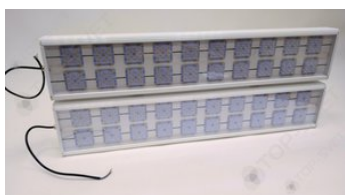

Свет НН ССдП 01 Флагман 400, КСС Ш 155°, 5000 К, закалённое стекло

артикул 115489

~~69 939,00~~ руб.

66 443,00 руб.

Указана цена при заказе на сайте

Наличие: под заказ

Срок поставки: от 10 до 20 рабочих дней

Гарантия: 3 года

Сделано в России

Характеристики

Светотехнические характеристики

СВЕТОВОЙ ПОТОК, ЛМ	58000
ТИП КСС	Ш
ЦВЕТОВАЯ ТЕМПЕРАТУРА, К	5000
СВЕТОВАЯ ОТДАЧА, ЛМ/Вт	145,0
УГОЛ ИЗЛУЧЕНИЯ, ГРАДУСЫ	155
ИНДЕКС ЦВЕТОПЕРЕДАЧИ CRI, НЕ МЕНЕЕ	70
ПРОИЗВОДИТЕЛЬ СВЕТОДИОДОВ	Lumileds
КОЛИЧЕСТВО СВЕТОДИОДОВ, ШТ.	480
РЕСУРС РАБОТЫ (НЕ МЕНЕЕ), Ч.	60000