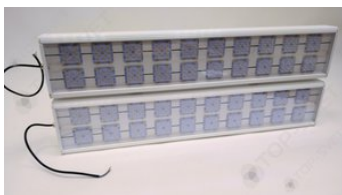

Свет НН ССдП 01 Флагман 400, КСС Ш 155°, 4000 К

артикул 113781

~~60 439,00~~ руб.

57 418,00 руб.

Указана цена при заказе на сайте

Наличие: под заказ

Срок поставки: от 10 до 20 рабочих дней

Гарантия: 3 года

Сделано в России

Характеристики

Светотехнические характеристики

СВЕТОВОЙ ПОТОК, ЛМ	58000
ТИП КСС	Ш
ЦВЕТОВАЯ ТЕМПЕРАТУРА, К	4000
СВЕТОВАЯ ОТДАЧА, ЛМ/Вт	145,0
УГОЛ ИЗЛУЧЕНИЯ, ГРАДУСЫ	155
ИНДЕКС ЦВЕТОПЕРЕДАЧИ CRI, НЕ МЕНЕЕ	70
ПРОИЗВОДИТЕЛЬ СВЕТОДИОДОВ	Lumileds
КОЛИЧЕСТВО СВЕТОДИОДОВ, ШТ.	480
РЕСУРС РАБОТЫ (НЕ МЕНЕЕ), Ч.	60000