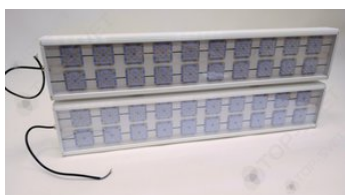

Свет НН ССдП 01 Флагман 400, КСС Ш 155°, 4000 К, закалённое стекло

артикул 115488

~~64 178,00~~ руб.

60 970,00 руб.

Указана цена при заказе на сайте

Наличие: под заказ

Срок поставки: от 10 до 20 рабочих дней

Гарантия: 3 года

Сделано в России

Характеристики

Светотехнические характеристики

СВЕТОВОЙ ПОТОК, ЛМ	58000
ТИП КСС	Ш
ЦВЕТОВАЯ ТЕМПЕРАТУРА, К	4000
СВЕТОВАЯ ОТДАЧА, ЛМ/Вт	145,0
УГОЛ ИЗЛУЧЕНИЯ, ГРАДУСЫ	155
ИНДЕКС ЦВЕТОПЕРЕДАЧИ CRI, НЕ МЕНЕЕ	82
ПРОИЗВОДИТЕЛЬ СВЕТОДИОДОВ	Lumileds
КОЛИЧЕСТВО СВЕТОДИОДОВ, ШТ.	480
РЕСУРС РАБОТЫ (НЕ МЕНЕЕ), Ч.	60000

Электрические характеристики

МОЩНОСТЬ, Вт	400
ЭНЕРГОПОТРЕБЛЕНИЕ В МЕСЯЦ ПРИ РАБОТЕ 12 ЧАСОВ В СУТКИ, кВт*ч	146,4
КЛАСС ЗАЩИТЫ ОТ ПОРАЖЕНИЯ ЭЛ. ТОКОМ	I
НАПРЯЖЕНИЕ ПИТАНИЯ (ПЕРЕМЕННЫЙ ТОК), В	198 - 264