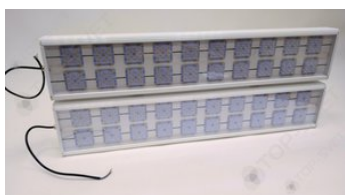

Свет НН ССдП 01 Флагман 400, КСС Ш 155°, 4000 К, закалённое стекло

артикул 115488

~~69 939,00~~ руб.

66 443,00 руб.

Указана цена при заказе на сайте

Наличие: под заказ

Срок поставки: от 10 до 20 рабочих дней

Гарантия: 3 года

Сделано в России

Характеристики

Светотехнические характеристики

СВЕТОВОЙ ПОТОК, ЛМ	58000
ТИП КСС	Ш
ЦВЕТОВАЯ ТЕМПЕРАТУРА, К	4000
СВЕТОВАЯ ОТДАЧА, ЛМ/Вт	145,0
УГОЛ ИЗЛУЧЕНИЯ, ГРАДУСЫ	155
ИНДЕКС ЦВЕТОПЕРЕДАЧИ CRI, НЕ МЕНЕЕ	70
ПРОИЗВОДИТЕЛЬ СВЕТОДИОДОВ	Lumileds
КОЛИЧЕСТВО СВЕТОДИОДОВ, ШТ.	480
РЕСУРС РАБОТЫ (НЕ МЕНЕЕ), Ч.	60000

Электрические характеристики

МОЩНОСТЬ, Вт	400
ЭНЕРГОПОТРЕБЛЕНИЕ В МЕСЯЦ ПРИ РАБОТЕ 12 ЧАСОВ В СУТКИ, кВт*ч	146,4
КЛАСС ЗАЩИТЫ ОТ ПОРАЖЕНИЯ ЭЛ. ТОКОМ	I
НАПРЯЖЕНИЕ ПИТАНИЯ (ПЕРЕМЕННЫЙ ТОК), В	198 - 264