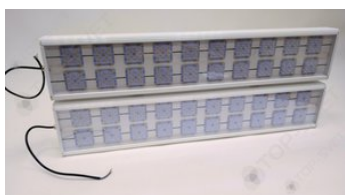

Свет НН ССдП 01 Флагман 400, КСС Ш 155°, 3000 К

артикул 113780

~~54 678,00~~ руб

51 945,00 руб

Указана цена при заказе на сайте

Наличие: под заказ

Срок поставки: от 10 до 20 рабочих дней

Гарантия: 3 года

Сделано в России

Характеристики

Светотехнические характеристики

СВЕТОВОЙ ПОТОК, ЛМ	58000
ТИП КСС	Ш
ЦВЕТОВАЯ ТЕМПЕРАТУРА, К	3000
СВЕТОВАЯ ОТДАЧА, ЛМ/Вт	145,0
УГОЛ ИЗЛУЧЕНИЯ, ГРАДУСЫ	155
ИНДЕКС ЦВЕТОПЕРЕДАЧИ CRI, НЕ МЕНЕЕ	82
ПРОИЗВОДИТЕЛЬ СВЕТОДИОДОВ	Lumileds
КОЛИЧЕСТВО СВЕТОДИОДОВ, ШТ.	480
РЕСУРС РАБОТЫ (НЕ МЕНЕЕ), Ч.	60000