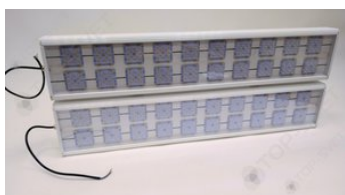

Свет НН ССдП 01 Флагман 400, 5000 К

ССдП 01-400-001 IP65

артикул 101938

~~50 878,00~~ руб.**48 334,00** руб.

Указана цена при заказе на сайте

Наличие: под заказ

Срок поставки: от 10 до 20 рабочих дней

Гарантия: 3 года

Сделано в России

Характеристики

Светотехнические характеристики

СВЕТОВОЙ ПОТОК, ЛМ	58000
ТИП КСС	Д
ЦВЕТОВАЯ ТЕМПЕРАТУРА, К	5000
СВЕТОВАЯ ОТДАЧА, ЛМ/Вт	145,0
УГОЛ ИЗЛУЧЕНИЯ, ГРАДУСЫ	120
ИНДЕКС ЦВЕТОПЕРЕДАЧИ CRI, НЕ МЕНЕЕ	82
ПРОИЗВОДИТЕЛЬ СВЕТОДИОДОВ	Lumileds
КОЛИЧЕСТВО СВЕТОДИОДОВ, ШТ.	480
РЕСУРС РАБОТЫ (НЕ МЕНЕЕ), Ч.	60000