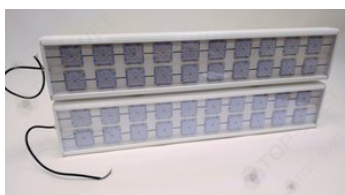

Свет НН ССдП 01 Флагман 400, КСС Л 145°, 5000 К

артикул 113779

~~54 678,00~~ руб

51 945,00 руб

Указана цена при заказе на сайте

Наличие: под заказ

Срок поставки: от 10 до 20 рабочих дней

Гарантия: 3 года

Сделано в России

Характеристики

Светотехнические характеристики

СВЕТОВОЙ ПОТОК, ЛМ	58000
ТИП КСС	Л
ЦВЕТОВАЯ ТЕМПЕРАТУРА, К	6000
СВЕТОВАЯ ОТДАЧА, ЛМ/Вт	145,0
УГОЛ ИЗЛУЧЕНИЯ, ГРАДУСЫ	145
ИНДЕКС ЦВЕТОПЕРЕДАЧИ CRI, НЕ МЕНЕЕ	82
ПРОИЗВОДИТЕЛЬ СВЕТОДИОДОВ	Lumileds
КОЛИЧЕСТВО СВЕТОДИОДОВ, ШТ.	480
РЕСУРС РАБОТЫ (НЕ МЕНЕЕ), Ч.	60000