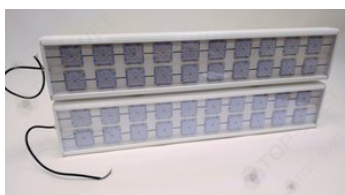

Свет НН ССдП 01 Флагман 400, КСС Л 145°, 6000 К, закалённое стекло

артикул 115486

~~69 939,00~~ □

66 443,00 □

Указана цена при заказе на сайте

Наличие: под заказ

Срок поставки: от 10 до 20 рабочих дней

Гарантия: 3 года

Сделано в России

Характеристики

Светотехнические характеристики

СВЕТОВОЙ ПОТОК, ЛМ	58000
ТИП КСС	Л
ЦВЕТОВАЯ ТЕМПЕРАТУРА, К	6000
СВЕТОВАЯ ОТДАЧА, ЛМ/Вт	145,0
УГОЛ ИЗЛУЧЕНИЯ, ГРАДУСЫ	145
ИНДЕКС ЦВЕТОПЕРЕДАЧИ CRI, НЕ МЕНЕЕ	70
ПРОИЗВОДИТЕЛЬ СВЕТОДИОДОВ	Lumileds
КОЛИЧЕСТВО СВЕТОДИОДОВ, ШТ.	480
РЕСУРС РАБОТЫ (НЕ МЕНЕЕ), Ч.	60000