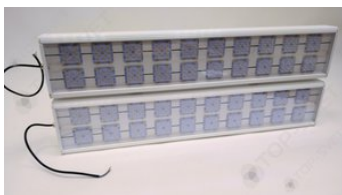

Свет НН ССдП 01 Флагман 400, КСС Л 145°, 6000 К, закалённое стекло

артикул 115486

~~64 178,00~~ руб

60 970,00 руб

Указана цена при заказе на сайте

Наличие: под заказ

Срок поставки: от 10 до 20 рабочих дней

Гарантия: 3 года

Сделано в России

Характеристики

Светотехнические характеристики

СВЕТОВОЙ ПОТОК, ЛМ	58000
ТИП КСС	Л
ЦВЕТОВАЯ ТЕМПЕРАТУРА, К	6000
СВЕТОВАЯ ОТДАЧА, ЛМ/Вт	145,0
УГОЛ ИЗЛУЧЕНИЯ, ГРАДУСЫ	145
ИНДЕКС ЦВЕТОПЕРЕДАЧИ CRI, НЕ МЕНЕЕ	82
ПРОИЗВОДИТЕЛЬ СВЕТОДИОДОВ	Lumileds
КОЛИЧЕСТВО СВЕТОДИОДОВ, ШТ.	480
РЕСУРС РАБОТЫ (НЕ МЕНЕЕ), Ч.	60000