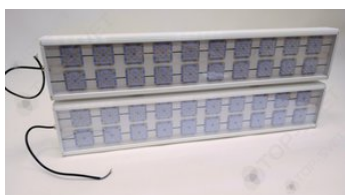

Свет НН ССдП 01 Флагман 400, КСС Л 145°, 5000 К

артикул 113778

~~54 678,00~~ руб.

51 945,00 руб.

Указана цена при заказе на сайте

Наличие: под заказ

Срок поставки: от 10 до 20 рабочих дней

Гарантия: 3 года

Сделано в России

Характеристики

Светотехнические характеристики

СВЕТОВОЙ ПОТОК, ЛМ	58000
ТИП КСС	Л
ЦВЕТОВАЯ ТЕМПЕРАТУРА, К	5000
СВЕТОВАЯ ОТДАЧА, ЛМ/Вт	145,0
УГОЛ ИЗЛУЧЕНИЯ, ГРАДУСЫ	145
ИНДЕКС ЦВЕТОПЕРЕДАЧИ CRI, НЕ МЕНЕЕ	82
ПРОИЗВОДИТЕЛЬ СВЕТОДИОДОВ	Lumileds
КОЛИЧЕСТВО СВЕТОДИОДОВ, ШТ.	480
РЕСУРС РАБОТЫ (НЕ МЕНЕЕ), Ч.	60000

Электрические характеристики

МОЩНОСТЬ, Вт	400
ЭНЕРГОПОТРЕБЛЕНИЕ В МЕСЯЦ ПРИ РАБОТЕ 12 ЧАСОВ В СУТКИ, кВт*ч	146,4
КЛАСС ЗАЩИТЫ ОТ ПОРАЖЕНИЯ ЭЛ. ТОКОМ	I
НАПРЯЖЕНИЕ ПИТАНИЯ (ПЕРЕМЕННЫЙ ТОК), В	198 - 264