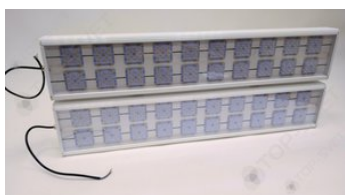

Свет НН ССдП 01 Флагман 400, КСС Л 145°, 5000 К

артикул 113778

~~60 439,00~~ руб.

57 418,00 руб.

Указана цена при заказе на сайте

Наличие: под заказ

Срок поставки: от 10 до 20 рабочих дней

Гарантия: 3 года

Сделано в России

Характеристики

Светотехнические характеристики

СВЕТОВОЙ ПОТОК, ЛМ	58000
ТИП КСС	Л
ЦВЕТОВАЯ ТЕМПЕРАТУРА, К	5000
СВЕТОВАЯ ОТДАЧА, ЛМ/Вт	145,0
УГОЛ ИЗЛУЧЕНИЯ, ГРАДУСЫ	145
ИНДЕКС ЦВЕТОПЕРЕДАЧИ CRI, НЕ МЕНЕЕ	70
ПРОИЗВОДИТЕЛЬ СВЕТОДИОДОВ	Lumileds
КОЛИЧЕСТВО СВЕТОДИОДОВ, ШТ.	480
РЕСУРС РАБОТЫ (НЕ МЕНЕЕ), Ч.	60000