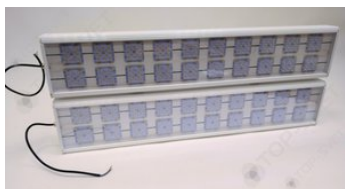

Свет НН ССдП 01 Флагман 400, КСС Л 145°, 5000 К, закалённое стекло

артикул 115485

Наличие: под заказ

Срок поставки: от 10 до 20
рабочих дней

Гарантия: 3 года

Сделано в России

Характеристики

Светотехнические характеристики

СВЕТОВОЙ ПОТОК, ЛМ	58000
ТИП КСС	Л
ЦВЕТОВАЯ ТЕМПЕРАТУРА, К	5000
СВЕТОВАЯ ОТДАЧА, ЛМ/Вт	145,0
УГОЛ ИЗЛУЧЕНИЯ, ГРАДУСЫ	145
ИНДЕКС ЦВЕТОПЕРЕДАЧИ CRI, НЕ МЕНЕЕ	70
ПРОИЗВОДИТЕЛЬ СВЕТОДИОДОВ	Lumileds
КОЛИЧЕСТВО СВЕТОДИОДОВ, ШТ.	480
РЕСУРС РАБОТЫ (НЕ МЕНЕЕ), Ч.	60000

Общие характеристики

СТЕПЕНЬ ЗАЩИТЫ	IP65
----------------	------

КЛИМАТИЧЕСКОЕ ИСПОЛНЕНИЕ	У2
ТЕМПЕРАТУРА ОКРУЖАЮЩЕЙ СРЕДЫ, ГРАДУСЫ ЦЕЛЬСИЯ	-40 ... +40
МАТЕРИАЛ КОРПУСА	Алюминий
МАТЕРИАЛ ЗАЩИТНОГО СТЕКЛА	Закалённое стекло
КРЕПЛЕНИЕ В КОМПЛЕКТЕ	Скоба/кронштейн