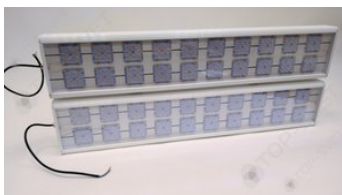

Свет НН ССдП 01 Флагман 400, КСС Л 145°, 5000 К, закалённое стекло

артикул 115485

~~69 939,00~~ руб.

66 443,00 руб.

Указана цена при заказе на сайте

Наличие: под заказ

Срок поставки: от 10 до 20 рабочих дней

Гарантия: 3 года

Сделано в России

Характеристики

Светотехнические характеристики

СВЕТОВОЙ ПОТОК, ЛМ	58000
ТИП КСС	Л
ЦВЕТОВАЯ ТЕМПЕРАТУРА, К	5000
СВЕТОВАЯ ОТДАЧА, ЛМ/Вт	145,0
УГОЛ ИЗЛУЧЕНИЯ, ГРАДУСЫ	145
ИНДЕКС ЦВЕТОПЕРЕДАЧИ CRI, НЕ МЕНЕЕ	70
ПРОИЗВОДИТЕЛЬ СВЕТОДИОДОВ	Lumileds
КОЛИЧЕСТВО СВЕТОДИОДОВ, ШТ.	480
РЕСУРС РАБОТЫ (НЕ МЕНЕЕ), Ч.	60000

Электрические характеристики

МОЩНОСТЬ, Вт	400
ЭНЕРГОПОТРЕБЛЕНИЕ В МЕСЯЦ ПРИ РАБОТЕ 12 ЧАСОВ В СУТКИ, кВт*ч	146,4
КЛАСС ЗАЩИТЫ ОТ ПОРАЖЕНИЯ ЭЛ. ТОКОМ	I
НАПРЯЖЕНИЕ ПИТАНИЯ (ПЕРЕМЕННЫЙ ТОК), В	198 - 264