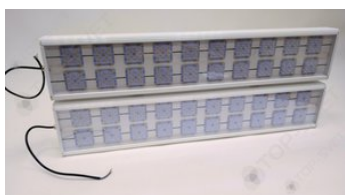

Свет НН ССдП 01 Флагман 400, КСС Л 145°, 4000 К

артикул 113777

~~60 439,00~~ руб.

57 418,00 руб.

Указана цена при заказе на сайте

Наличие: под заказ

Срок поставки: от 10 до 20 рабочих дней

Гарантия: 3 года

Сделано в России

Характеристики

Светотехнические характеристики

СВЕТОВОЙ ПОТОК, ЛМ	58000
ТИП КСС	Л
ЦВЕТОВАЯ ТЕМПЕРАТУРА, К	4000
СВЕТОВАЯ ОТДАЧА, ЛМ/Вт	145,0
УГОЛ ИЗЛУЧЕНИЯ, ГРАДУСЫ	145
ИНДЕКС ЦВЕТОПЕРЕДАЧИ CRI, НЕ МЕНЕЕ	70
ПРОИЗВОДИТЕЛЬ СВЕТОДИОДОВ	Lumileds
КОЛИЧЕСТВО СВЕТОДИОДОВ, ШТ.	480
РЕСУРС РАБОТЫ (НЕ МЕНЕЕ), Ч.	60000