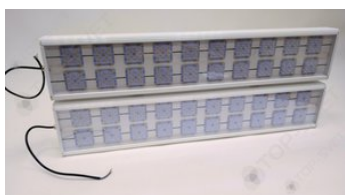

Свет НН ССдП 01 Флагман 400, КСС Л 145°, 4000 К

артикул 113777

~~54 678,00~~ руб

51 945,00 руб

Указана цена при заказе на сайте

Наличие: под заказ

Срок поставки: от 10 до 20 рабочих дней

Гарантия: 3 года

Сделано в России

Характеристики

Светотехнические характеристики

СВЕТОВОЙ ПОТОК, ЛМ	58000
ТИП КСС	Л
ЦВЕТОВАЯ ТЕМПЕРАТУРА, К	4000
СВЕТОВАЯ ОТДАЧА, ЛМ/Вт	145,0
УГОЛ ИЗЛУЧЕНИЯ, ГРАДУСЫ	145
ИНДЕКС ЦВЕТОПЕРЕДАЧИ CRI, НЕ МЕНЕЕ	82
ПРОИЗВОДИТЕЛЬ СВЕТОДИОДОВ	Lumileds
КОЛИЧЕСТВО СВЕТОДИОДОВ, ШТ.	480
РЕСУРС РАБОТЫ (НЕ МЕНЕЕ), Ч.	60000