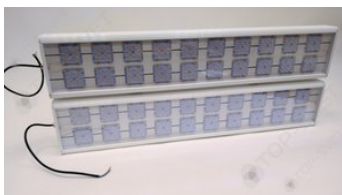

Свет НН ССдП 01 Флагман 400, КСС Л 145°, 4000 К, закалённое стекло

артикул 115484

~~64 178,00~~ руб

60 970,00 руб

Указана цена при заказе на сайте

Наличие: под заказ

Срок поставки: от 10 до 20 рабочих дней

Гарантия: 3 года

Сделано в России

Характеристики

Светотехнические характеристики

СВЕТОВОЙ ПОТОК, ЛМ	58000
ТИП КСС	Л
ЦВЕТОВАЯ ТЕМПЕРАТУРА, К	4000
СВЕТОВАЯ ОТДАЧА, ЛМ/Вт	145,0
УГОЛ ИЗЛУЧЕНИЯ, ГРАДУСЫ	145
ИНДЕКС ЦВЕТОПЕРЕДАЧИ CRI, НЕ МЕНЕЕ	82
ПРОИЗВОДИТЕЛЬ СВЕТОДИОДОВ	Lumileds
КОЛИЧЕСТВО СВЕТОДИОДОВ, ШТ.	480
РЕСУРС РАБОТЫ (НЕ МЕНЕЕ), Ч.	60000