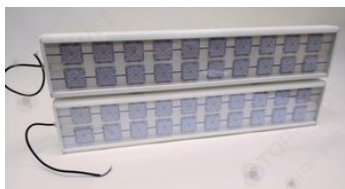

Свет НН ССдП 01 Флагман 400, КСС Л 145°, 3000 К, закалённое стекло

артикул 115483

Наличие: под заказ

Срок поставки: от 10 до 20
рабочих дней

Гарантия: 3 года

Сделано в России

Характеристики

Светотехнические характеристики

СВЕТОВОЙ ПОТОК, ЛМ	58000
ТИП КСС	Л
ЦВЕТОВАЯ ТЕМПЕРАТУРА, К	3000
СВЕТОВАЯ ОТДАЧА, ЛМ/Вт	145,0
УГОЛ ИЗЛУЧЕНИЯ, ГРАДУСЫ	145
ИНДЕКС ЦВЕТОПЕРЕДАЧИ CRI, НЕ МЕНЕЕ	70
ПРОИЗВОДИТЕЛЬ СВЕТОДИОДОВ	Lumileds
КОЛИЧЕСТВО СВЕТОДИОДОВ, ШТ.	480
РЕСУРС РАБОТЫ (НЕ МЕНЕЕ), Ч.	60000

Общие характеристики

СТЕПЕНЬ ЗАЩИТЫ	IP65
----------------	------

КЛИМАТИЧЕСКОЕ ИСПОЛНЕНИЕ	У2
ТЕМПЕРАТУРА ОКРУЖАЮЩЕЙ СРЕДЫ, ГРАДУСЫ ЦЕЛЬСИЯ	-40 ... +40
МАТЕРИАЛ КОРПУСА	Алюминий
МАТЕРИАЛ ЗАЩИТНОГО СТЕКЛА	Закалённое стекло
КРЕПЛЕНИЕ В КОМПЛЕКТЕ	Скоба/кронштейн