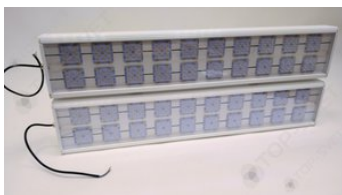

Свет НН ССдП 01 Флагман 400, КСС К 25°, 6000 К

артикул 113767

~~54 678,00~~ руб.

51 945,00 руб.

Указана цена при заказе на сайте

Наличие: под заказ

Срок поставки: от 10 до 20 рабочих дней

Гарантия: 3 года

Сделано в России

Характеристики

Светотехнические характеристики

СВЕТОВОЙ ПОТОК, ЛМ	58000
ТИП КСС	К
ЦВЕТОВАЯ ТЕМПЕРАТУРА, К	6000
СВЕТОВАЯ ОТДАЧА, ЛМ/Вт	145,0
УГОЛ ИЗЛУЧЕНИЯ, ГРАДУСЫ	25
ИНДЕКС ЦВЕТОПЕРЕДАЧИ CRI, НЕ МЕНЕЕ	82
ПРОИЗВОДИТЕЛЬ СВЕТОДИОДОВ	Lumileds
КОЛИЧЕСТВО СВЕТОДИОДОВ, ШТ.	480
РЕСУРС РАБОТЫ (НЕ МЕНЕЕ), Ч.	60000

Электрические характеристики

МОЩНОСТЬ, Вт	400
ЭНЕРГОПОТРЕБЛЕНИЕ В МЕСЯЦ ПРИ РАБОТЕ 12 ЧАСОВ В СУТКИ, кВт*ч	146,4
КЛАСС ЗАЩИТЫ ОТ ПОРАЖЕНИЯ ЭЛ. ТОКОМ	I
НАПРЯЖЕНИЕ ПИТАНИЯ (ПЕРЕМЕННЫЙ ТОК), В	198 - 264