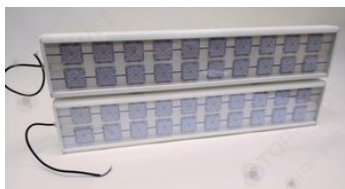

Свет НН ССдП 01 Флагман 400, КСС К 25°, 6000 К, закалённое стекло

артикул 115474

Наличие: под заказ

Срок поставки: от 10 до 20 рабочих дней

Гарантия: 3 года

Сделано в России

Характеристики

Светотехнические характеристики

СВЕТОВОЙ ПОТОК, ЛМ	58000
ТИП КСС	К
ЦВЕТОВАЯ ТЕМПЕРАТУРА, К	6000
СВЕТОВАЯ ОТДАЧА, ЛМ/Вт	145,0
УГОЛ ИЗЛУЧЕНИЯ, ГРАДУСЫ	25
ИНДЕКС ЦВЕТОПЕРЕДАЧИ CRI, НЕ МЕНЕЕ	82
ПРОИЗВОДИТЕЛЬ СВЕТОДИОДОВ	Lumileds
КОЛИЧЕСТВО СВЕТОДИОДОВ, ШТ.	480
РЕСУРС РАБОТЫ (НЕ МЕНЕЕ), Ч.	60000

Общие характеристики

СТЕПЕНЬ ЗАЩИТЫ	IP65
----------------	------

КЛИМАТИЧЕСКОЕ ИСПОЛНЕНИЕ	УХЛ2
ТЕМПЕРАТУРА ОКРУЖАЮЩЕЙ СРЕДЫ, ГРАДУСЫ ЦЕЛЬСИЯ	-40 ... +40
МАТЕРИАЛ КОРПУСА	Алюминий
МАТЕРИАЛ ЗАЩИТНОГО СТЕКЛА	Закалённое стекло
КРЕПЛЕНИЕ В КОМПЛЕКТЕ	Скоба/кронштейн