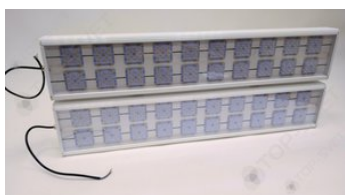

Свет НН ССдП 01 Флагман 400, КСС К 25°, 5000 К

артикул 113766

~~54 678,00~~ руб.

51 945,00 руб.

Указана цена при заказе на сайте

Наличие: под заказ

Срок поставки: от 10 до 20 рабочих дней

Гарантия: 3 года

Сделано в России

Характеристики

Светотехнические характеристики

СВЕТОВОЙ ПОТОК, ЛМ	58000
ТИП КСС	К
ЦВЕТОВАЯ ТЕМПЕРАТУРА, К	5000
СВЕТОВАЯ ОТДАЧА, ЛМ/Вт	145,0
УГОЛ ИЗЛУЧЕНИЯ, ГРАДУСЫ	25
ИНДЕКС ЦВЕТОПЕРЕДАЧИ CRI, НЕ МЕНЕЕ	82
ПРОИЗВОДИТЕЛЬ СВЕТОДИОДОВ	Lumileds
КОЛИЧЕСТВО СВЕТОДИОДОВ, ШТ.	480
РЕСУРС РАБОТЫ (НЕ МЕНЕЕ), Ч.	60000

Электрические характеристики

МОЩНОСТЬ, Вт	400
ЭНЕРГОПОТРЕБЛЕНИЕ В МЕСЯЦ ПРИ РАБОТЕ 12 ЧАСОВ В СУТКИ, кВт*ч	146,4
КЛАСС ЗАЩИТЫ ОТ ПОРАЖЕНИЯ ЭЛ. ТОКОМ	I
НАПРЯЖЕНИЕ ПИТАНИЯ (ПЕРЕМЕННЫЙ ТОК), В	198 - 264