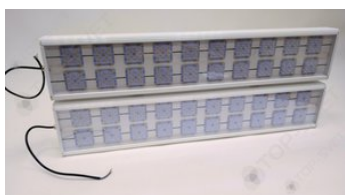

Свет НН ССдП 01 Флагман 400, КСС К 25°, 4000 К

артикул 113765

~~54 678,00~~ руб.

51 945,00 руб.

Указана цена при заказе на сайте

Наличие: под заказ

Срок поставки: от 10 до 20 рабочих дней

Гарантия: 3 года

Сделано в России

Характеристики

Светотехнические характеристики

СВЕТОВОЙ ПОТОК, ЛМ	58000
ТИП КСС	К
ЦВЕТОВАЯ ТЕМПЕРАТУРА, К	4000
СВЕТОВАЯ ОТДАЧА, ЛМ/Вт	145,0
УГОЛ ИЗЛУЧЕНИЯ, ГРАДУСЫ	25
ИНДЕКС ЦВЕТОПЕРЕДАЧИ CRI, НЕ МЕНЕЕ	82
ПРОИЗВОДИТЕЛЬ СВЕТОДИОДОВ	Lumileds
КОЛИЧЕСТВО СВЕТОДИОДОВ, ШТ.	480
РЕСУРС РАБОТЫ (НЕ МЕНЕЕ), Ч.	60000

Электрические характеристики

МОЩНОСТЬ, Вт	400
ЭНЕРГОПОТРЕБЛЕНИЕ В МЕСЯЦ ПРИ РАБОТЕ 12 ЧАСОВ В СУТКИ, кВт*ч	146,4
КЛАСС ЗАЩИТЫ ОТ ПОРАЖЕНИЯ ЭЛ. ТОКОМ	I
НАПРЯЖЕНИЕ ПИТАНИЯ (ПЕРЕМЕННЫЙ ТОК), В	198 - 264