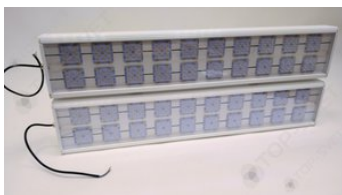

Свет НН ССдП 01 Флагман 400, КСС К 25°, 4000 К, закалённое стекло

артикул 115472

~~64 178,00~~ руб.

60 970,00 руб.

Указана цена при заказе на сайте

Наличие: под заказ

Срок поставки: от 10 до 20 рабочих дней

Гарантия: 3 года

Сделано в России

Характеристики

Светотехнические характеристики

СВЕТОВОЙ ПОТОК, ЛМ	58000
ТИП КСС	К
ЦВЕТОВАЯ ТЕМПЕРАТУРА, К	4000
СВЕТОВАЯ ОТДАЧА, ЛМ/Вт	145,0
УГОЛ ИЗЛУЧЕНИЯ, ГРАДУСЫ	25
ИНДЕКС ЦВЕТОПЕРЕДАЧИ CRI, НЕ МЕНЕЕ	82
ПРОИЗВОДИТЕЛЬ СВЕТОДИОДОВ	Lumileds
КОЛИЧЕСТВО СВЕТОДИОДОВ, ШТ.	480
РЕСУРС РАБОТЫ (НЕ МЕНЕЕ), Ч.	60000