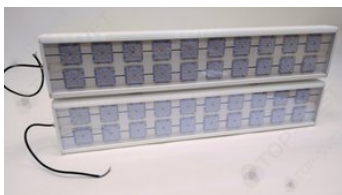

Свет НН ССдП 01 Флагман 400, КСС К 25°, 4000 К, закалённое стекло

артикул 115472

~~69 939,00~~ руб.

66 443,00 руб.

Указана цена при заказе на сайте

Наличие: под заказ

Срок поставки: от 10 до 20 рабочих дней

Гарантия: 3 года

Сделано в России

Характеристики

Светотехнические характеристики

СВЕТОВОЙ ПОТОК, ЛМ	58000
ТИП КСС	К
ЦВЕТОВАЯ ТЕМПЕРАТУРА, К	4000
СВЕТОВАЯ ОТДАЧА, ЛМ/Вт	145,0
УГОЛ ИЗЛУЧЕНИЯ, ГРАДУСЫ	25
ИНДЕКС ЦВЕТОПЕРЕДАЧИ CRI, НЕ МЕНЕЕ	70
ПРОИЗВОДИТЕЛЬ СВЕТОДИОДОВ	Lumileds
КОЛИЧЕСТВО СВЕТОДИОДОВ, ШТ.	480
РЕСУРС РАБОТЫ (НЕ МЕНЕЕ), Ч.	60000